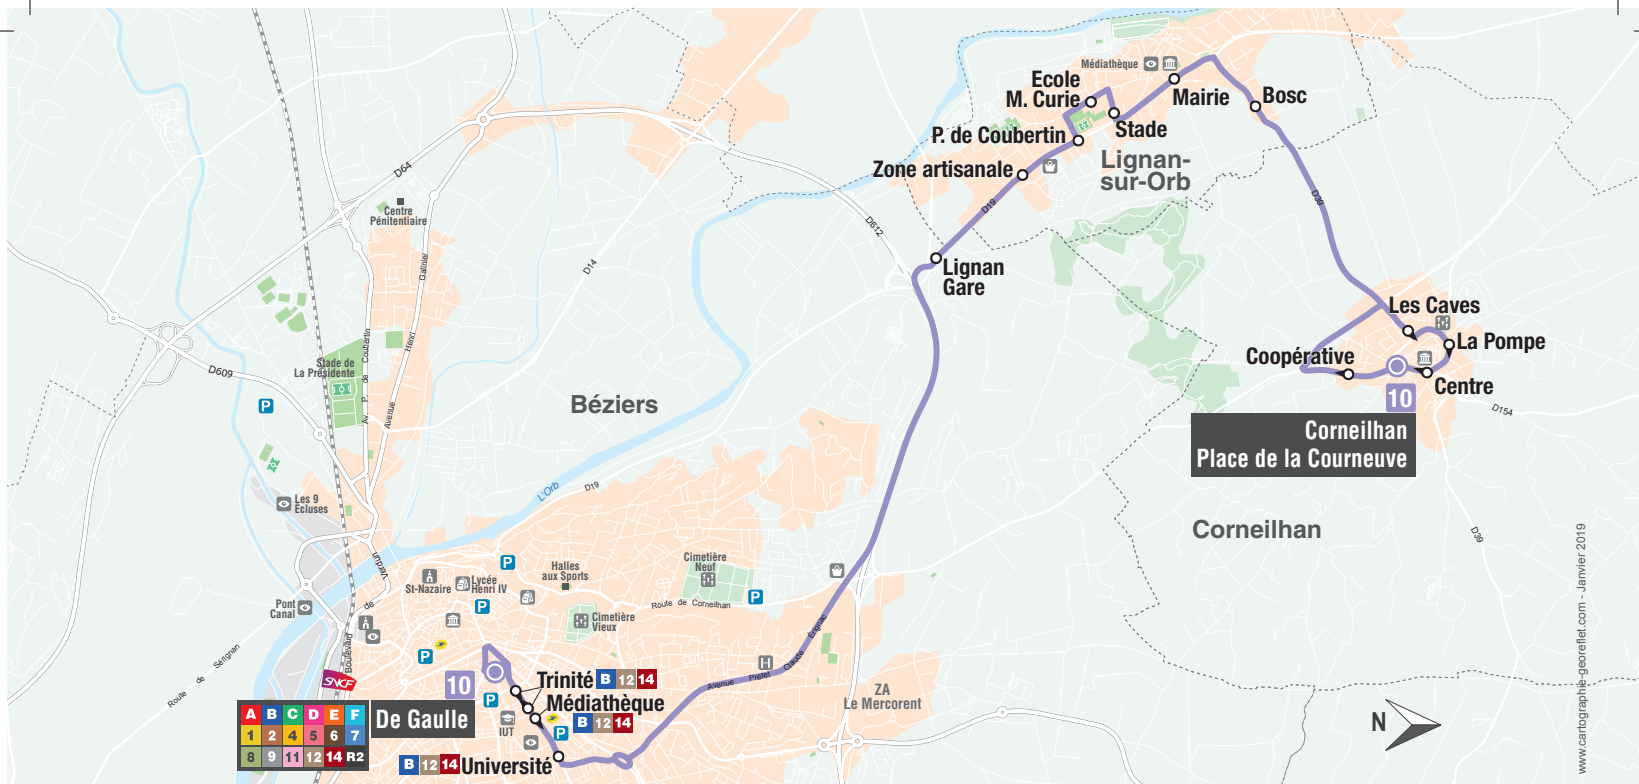

0 800 81 81 81  Service & appel gratuits

Du lundi au vendredi de 8h00 à 12h00 et de 14h00 à 17h00.

L'agglo vous transporte

LIGNE 644
LIGNE 645

FICHE
HORAIRES
HIVER

À PARTIR DU
31 AOÛT 2020

10

De Gaulle Lignan-sur-Orb Corneilhan

L'agglo vous transporte

Ne pas jeter sur la voie publique - Conception : Corneilhan - Réalisation : Studio Asensib

10 ET LIGNES 644 ET 645 LIO/HÉRAULT TRANSPORT De Gaulle → Lignan-sur-Orb → Corneilhan

Du lundi au vendredi
Du lundi au samedi