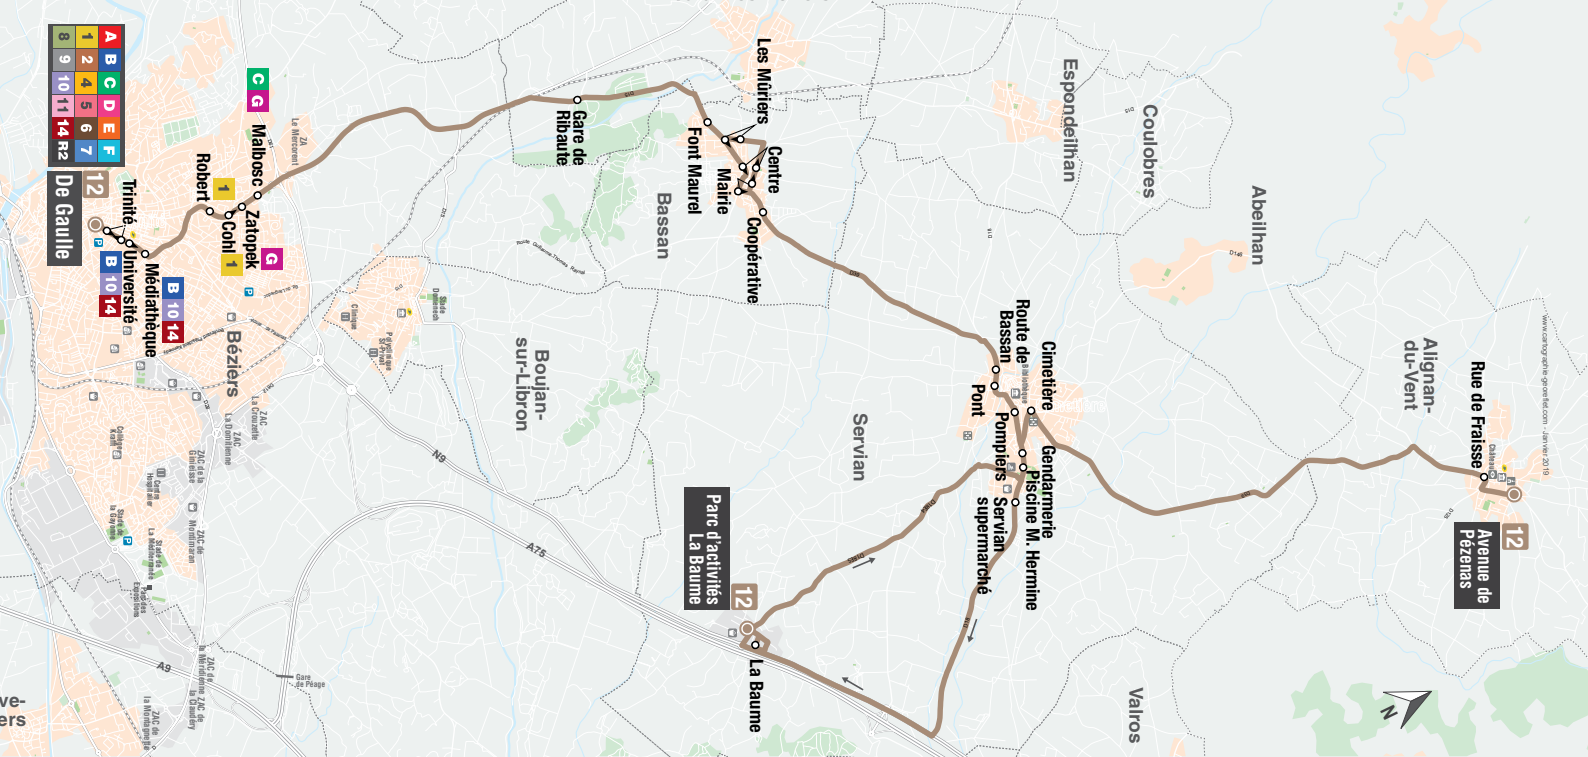

Ne pas jeter sur la voie publique - Cartographie : Geoetier - Rédaction : Studio Asensib

beeMob
L'agglo vous transporte

12 De Gaulle → Parc d'activités La Baume

Du lundi au samedi - Hors jours fériés

BÉZIERS	De Gaulle	07:21	07:42	09:30	10:30	11:35	12:25	14:05	15:10	16:15	16:50	17:39	18:20	19:05
	Trinité	07:22	07:43	09:31	10:31	11:36	12:26	14:06	15:11	16:16	16:51	17:40	18:21	19:06
	Médiathèque	07:23	07:44	09:32	10:32	11:37	12:27	14:07	15:12	16:17	16:52	17:41	18:22	19:07
	Université	07:24	07:45	09:33	10:33	11:38	12:28	14:08	15:13	16:18	16:53	17:42	18:23	19:08
LIEURAN	Gare de Ribaute	07:31	07:52	09:40	10:40	11:45	12:35	14:15	15:20	16:25	17:00	17:49	18:30	19:15
	BASSAN	Centre	07:35	07:56	09:44	10:44	11:49	12:39	14:19	15:24	16:29	17:04	17:53	18:34
	Coopérative	07:36	07:57	09:45	10:45	11:50	12:40	14:20	15:25	16:30	17:05	17:54	18:35	19:20
SERVIAN	Route de Bassan	07:42	08:01	09:51	10:51	11:54	12:44	14:26	15:31	16:34	17:11	17:58	18:39	19:26
	Pompiers	07:43	08:02	09:52	10:52	11:55	12:45	14:27	15:32	16:35	17:12	17:59	18:40	19:27
	Piscine M. Hermine	07:45	08:03	09:54	10:54	11:56	12:46	14:29	15:34	16:36	17:14	18:00	18:41	19:29
	Cimetière	-	08:05	-	-	11:58	12:48	-	-	16:38	-	18:02	18:43	-
ALIGNAN-DU-VENT	Avenue de Pézenas	-	08:21	-	-	12:14	13:04	-	-	16:54	-	18:18	18:59	-
SERVIAN	Supermarché	07:46	-	-	-	-	-	-	-	-	17:15	-	-	19:30
	Parc d'Activité La Baume	07:53	-	-	-	-	-	-	-	-	17:22	-	-	19:37