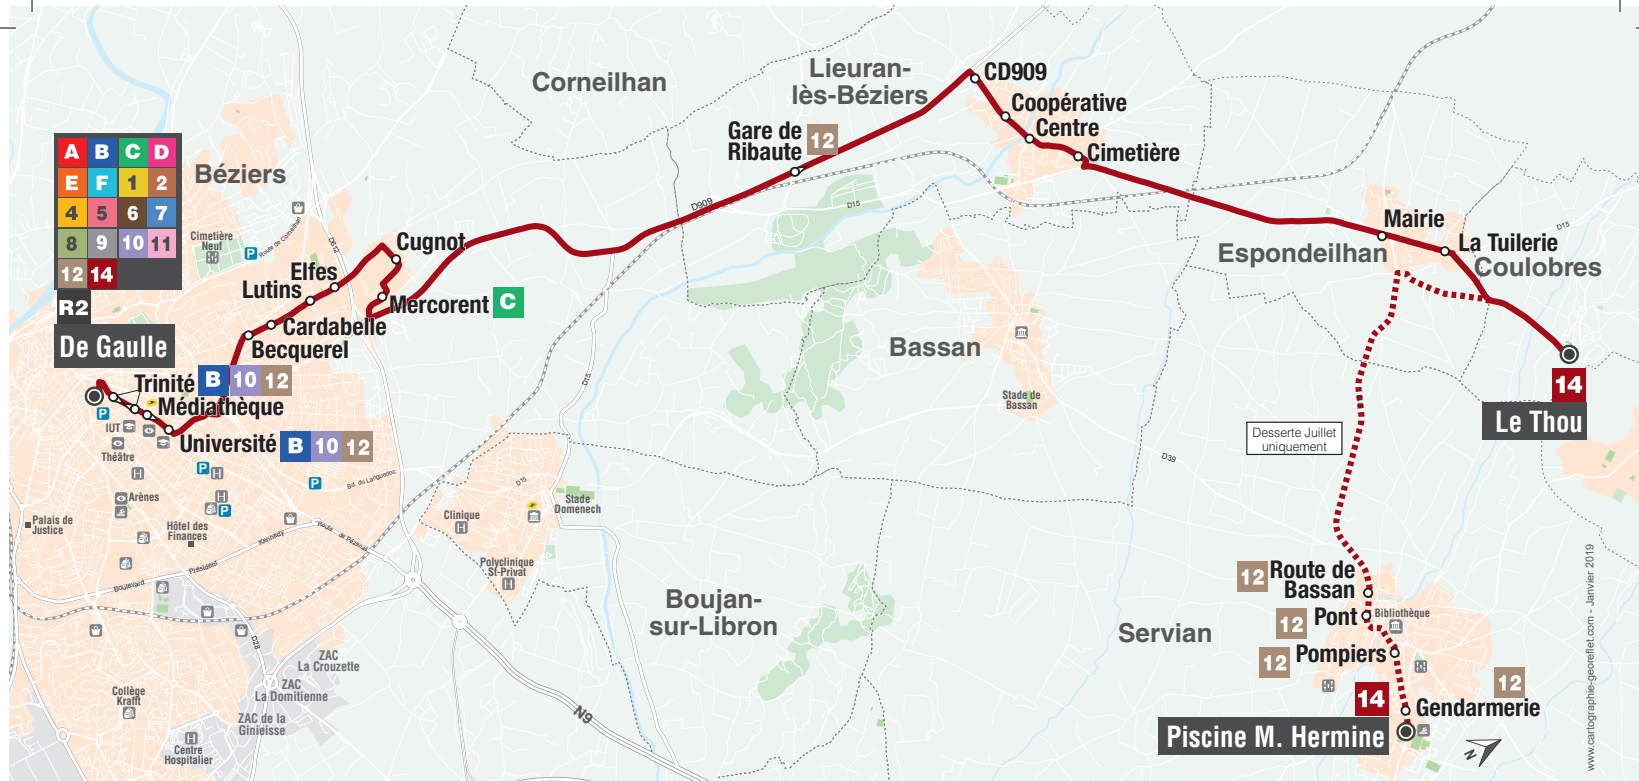

### L'application beeMob

Pour simplifier vos déplacements et acheter vos titres de transport directement Téléchargez gratuitement l'application beeMob sur Google Play et l'App Store.

### Réservation transport à la demande

0 800 81 81 81 Service & appel gratuits

Du lundi au vendredi de 8h00 à 12h00 et de 14h00 à 17h00.

**beeMob**  
L'agglomération vous transporte

LIGNE 646  
LIGNE 647

FICHE  
HORAIRES  
HIVER

# 14

De Gaulle  
Espondeilhan  
Coulobres

**beeMob**  
L'agglomération vous transporte

**14 ET LIGNES 646 ET 647 LIO/HÉRAULT TRANSPORT De Gaulle → Espondeilhan → Coulobres**

**Horaires valables toute l'année sauf en juillet**