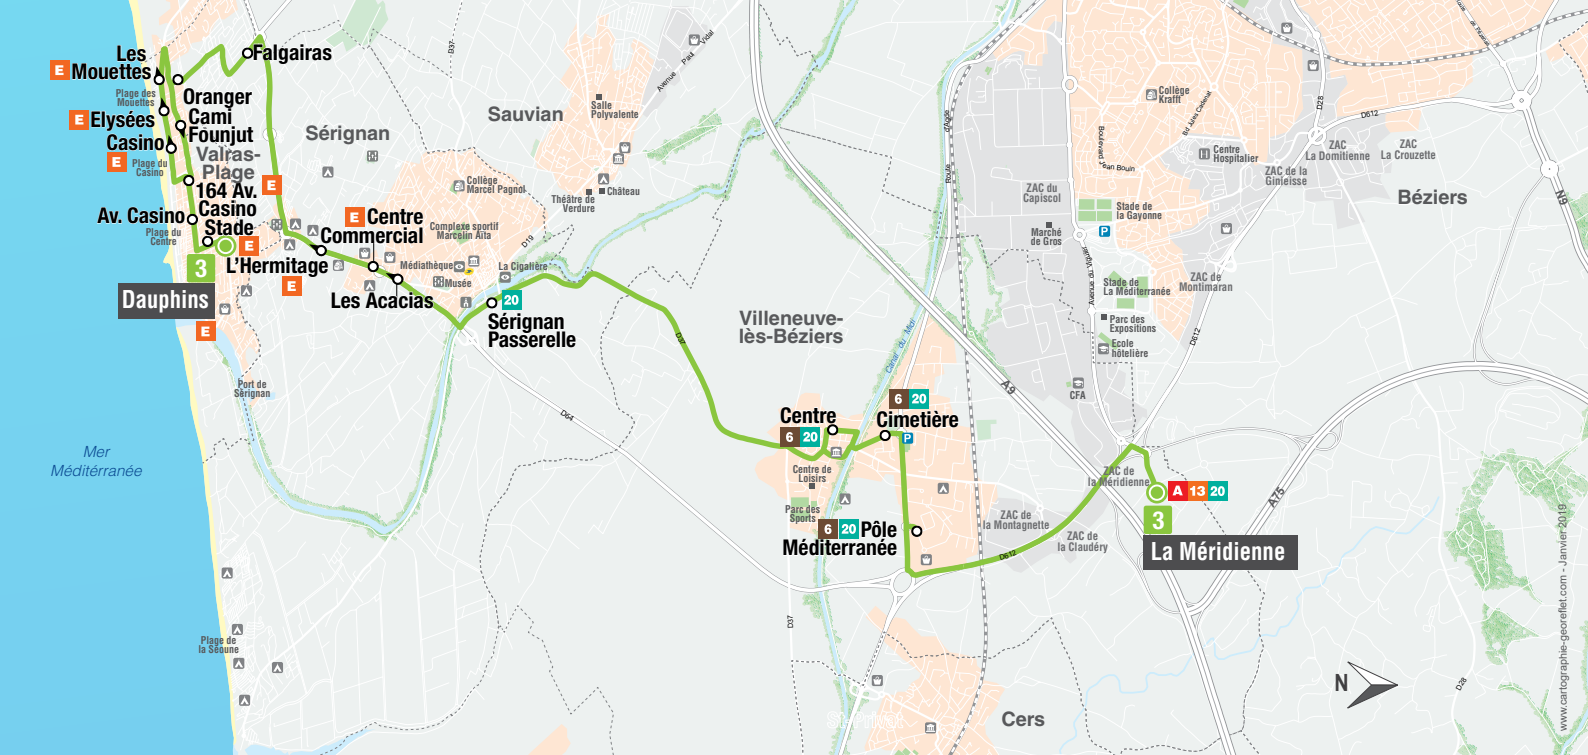

### 3 La Méridienne → Dauphins

Du lundi au samedi

VILLENEUVE-LÈS-BÉZIERS	La Méridienne	07:00	09:00	11:00	13:00	15:00	17:00	19:00
	Pôle Méditerranée	07:06	09:06	11:06	13:06	15:06	17:06	19:06
	Cimetière Villeneuve 1	07:08	09:08	11:08	13:08	15:08	17:08	19:08
	Centre de Villeneuve	07:10	09:10	11:10	13:10	15:10	17:10	19:10
SÉRIGNAN	Passerelle Sérignan	07:16	09:16	11:16	13:16	15:16	17:16	19:16
	Centre Commercial	07:19	09:19	11:19	13:19	15:19	17:19	19:19
	L'Hermitage	07:20	09:20	11:20	13:20	15:20	17:20	19:20
VALRAS-PLAGE	Falgairas	07:24	09:24	11:24	13:24	15:24	17:24	19:24
	Oranger	07:28	09:28	11:28	13:28	15:28	17:28	19:28
	Cami Founjut	07:29	09:29	11:29	13:29	15:29	17:29	19:29
	164 avenue du Casino	07:31	09:31	11:31	13:31	15:31	17:31	19:31
	Avenue Casino Valras	07:32	09:32	11:32	13:32	15:32	17:32	19:32
	Stade	07:33	09:33	11:33	13:33	15:33	17:33	19:33
	Dauphins	07:34	09:34	11:34	13:34	15:34	17:34	19:34

### 3 Dauphins → La Méridienne

Du lundi au samedi

VALRAS-PLAGE	Dauphins	07:40	09:40	11:40	13:40	15:40	17:40	19:40
	Stade	07:41	09:41	11:41	13:41	15:41	17:41	19:41
	Avenue du Casino Valras	07:42	09:42	11:42	13:42	15:42	17:42	19:42
	164 avenue du Casino	07:43	09:43	11:43	13:43	15:43	17:43	19:43
	Casino	07:45	09:45	11:45	13:45	15:45	17:45	19:45
	Élysées	07:46	09:46	11:46	13:46	15:46	17:46	19:46
	Les Mouettes	07:47	09:47	11:47	13:47	15:47	17:47	19:47
	Oranger	07:50	09:50	11:50	13:50	15:50	17:50	19:50
	Falgairas	07:54	09:54	11:54	13:54	15:54	17:54	19:54
SÉRIGNAN	Centre Commercial	08:00	10:00	12:00	14:00	16:00	18:00	20:00
	Passerelle Sérignan	08:03	10:03	12:03	14:03	16:03	18:03	20:03
VILLENEUVE-LÈS-BÉZIERS	Centre de Villeneuve	08:10	10:10	12:10	14:10	16:10	18:10	20:10
	Cimetière Villeneuve 2	08:11	10:11	12:11	14:11	16:11	18:11	20:11
	Pôle Méditerranée	08:14	10:14	12:14	14:14	16:14	18:14	20:14
	La Méridienne	08:18	10:18	12:18	14:18	16:18	18:18	20:18