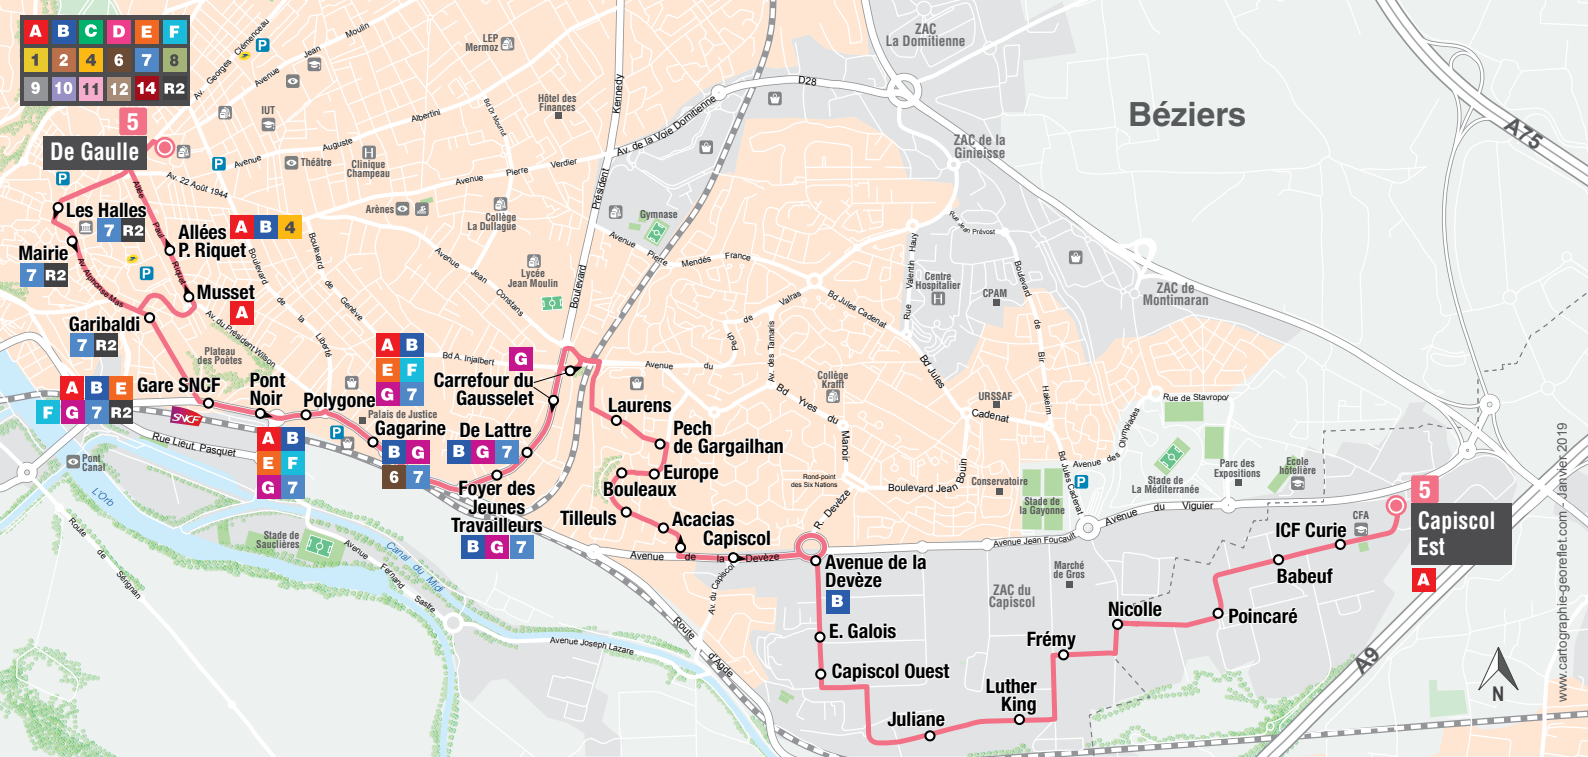

0 800 81 81 81 Service & appel gratuits

Du lundi au vendredi de 8h00 à 12h00 et de 14h00 à 17h00.

FICHE HORAIRES
HIVER

À PARTIR DU
31 AOÛT 2020

5

De Gaulle Capiscol Est

beeMob
L'agglo vous transporte

Ne pas jeter sur la voie publique - Cartographie - Géoriel - Rédaction : Studio Asensio

beeMob
L'agglo vous transporte

5 De Gaulle → Capiscol Est

Du lundi au vendredi - Hors jours fériés

De Gaulle	06:25	07:00	07:35	07:50	08:10	08:45	09:20	10:30	11:40	12:00	12:50	13:10	14:00	14:20	15:10	15:37	16:20	16:50	17:30	18:05	18:40	19:15	19:50
Mairie	06:29	07:04	07:39	07:54	08:14	08:49	09:24	10:34	11:44	12:04	12:54	13:14	14:04	14:24	15:14	15:41	16:24	16:54	17:34	18:09	18:44	19:19	19:54
Gare SNCF Haut	06:34	07:09	07:44	07:59	08:19	08:54	09:29	10:39	11:49	12:09	12:59	13:19	14:09	14:29	15:19	15:46	16:29	16:59	17:39	18:14	18:49	19:24	19:59
Polygone	06:36	07:11	07:46	08:01	08:21	08:56	09:31	10:41	11:51	12:11	13:01	13:21	14:11	14:31	15:21	15:48	16:31	17:01	17:41	18:16	18:51	19:26	20:01
Foyer jeunes travailleurs	06:39	07:14	07:49	08:04	08:24	08:59	09:34	10:44	11:54	12:14	13:04	13:24	14:14	14:34	15:24	15:51	16:34	17:04	17:44	18:19	18:54	19:29	20:04
Carrefour du Gausselet	06:40	07:15	07:50	08:05	08:25	09:00	09:35	10:45	11:55	12:15	13:05	13:25	14:15	14:35	15:25	15:52	16:35	17:05	17:45	18:20	18:55	19:30	20:05
Avenue de la Devèze	06:46	07:21	07:56	08:11	08:31	09:06	09:41	10:51	12:01	12:21	13:11	13:31	14:21	14:41	15:31	15:58	16:41	17:11	17:51	18:26	19:01	19:36	20:11
Capiscol Ouest	06:47	07:22	07:57	08:12	08:32	09:07	09:42	10:52	12:02	12:22	13:12	13:32	14:22	14:42	15:32	15:59	16:42	17:12	17:52	18:27	19:02	19:37	20:12
ICF Curie	06:53	07:28	08:03	08:18	08:38	09:13	09:48	10:58	12:08	12:28	13:18	13:38	14:28	14:48	15:38	16:05	16:48	17:18	17:58	18:33	19:08	19:43	20:18
Capiscol Est	06:54	07:29	08:04	08:19	08:39	09:14	09:49	10:59	12:09	12:29	13:19	13:39	14:29	14:49	15:39	16:06	16:49	17:19	17:59	18:34	19:09	19:44	20:19