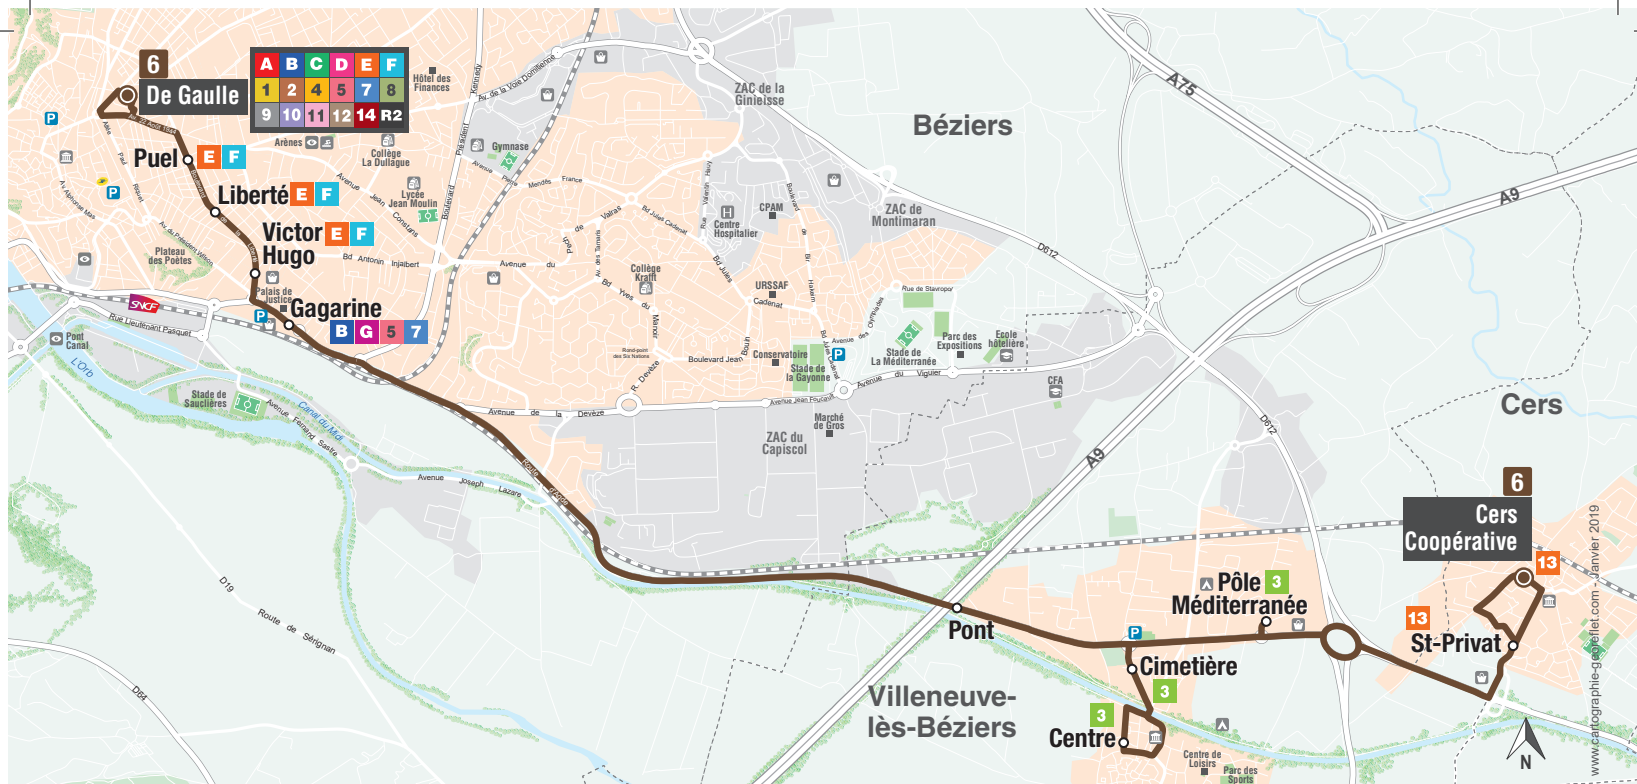

0 800 81 81 81 Service & appel gratuits

Du lundi au vendredi de 8h00 à 12h00 et de 14h00 à 17h00.

beeMob
L'agglo vous transporte

LIGNE 651

FICHE
HORAIRES
HIVER

À PARTIR DU
31 AOÛT 2020

De Gaulle Coopérative Cers

beeMob
L'agglo vous transporte

6 ET LIGNE 651 LIO/HÉRAULT TRANSPORT De Gaulle → Coopérative Cers

Du lundi au samedi

Du lundi au dimanche et jours fériés

		LS 651	LS 651	LD 6	LD 6	LD 6	LS 651	LS 651	LD 6	LS 651	LD 6	LD 6	LS 651	LD 6	LS 651	LD 6	LS 651	LS 6	LS 6
BÉZIERS	De Gaulle	07:40	08:45	09:00	10:00	11:00	11:20	12:20	13:30	13:45	14:30	15:30	16:20	16:30	17:20	17:30	18:25	18:30	19:30
	Puel	-	-	09:01	10:01	11:01	-	-	13:31	-	14:31	15:31	-	16:31	-	17:31	-	18:31	19:31
	Liberté	-	-	09:02	10:02	11:02	-	-	13:32	-	14:32	15:32	-	16:32	-	17:32	-	18:32	19:32
	Victor Hugo	-	-	09:03	10:03	11:03	-	-	13:33	-	14:33	15:33	-	16:33	-	17:33	-	18:33	19:33
	Gagarine	-	08:50	09:04	10:04	11:04	11:25	12:25	13:34	13:50	14:34	15:34	16:25	16:34	17:25	17:34	18:30	18:34	19:34
VILLENEUVE-LÈS-BÉZIERS	Pont Autoroute	07:50	08:55	09:10	10:10	11:10	11:30	12:30	13:40	13:55	14:40	15:40	16:30	16:40	17:30	17:40	18:35	18:40	19:40
	Cimetière	-	09:00	09:12	10:12	11:12	11:35	12:35	13:42	14:00	14:42	15:42	16:35	16:42	17:35	17:42	18:40	18:42	19:42
	Centre Villeneuve	-	09:01	09:14	10:14	11:14	11:36	12:36	13:44	14:01	14:44	15:44	16:36	16:44	17:36	17:44	18:41	18:44	19:44
	Cimetière	-	-	09:15	10:15	11:15	-	-	13:45	-	14:45	15:45	-	16:45	-	17:45	-	18:45	19:45
	Pôle Méditerranée	-	-	09:18	10:18	11:18	-	-	13:48	-	14:48	15:48	-	16:48	-	17:48	-	18:48	19:48
CERS	Saint Privat	-	09:04	09:22	10:22	11:22	11:40	12:39	13:52	14:04	14:52	15:52	16:40	16:52	17:39	17:52	18:44	18:52	19:52
	Coopérative	-	09:05	09:24	10:24	11:24	11:41	12:40	13:54	14:05	14:54	15:54	16:41	16:54	17:40	17:54	18:45	18:54	19:54
PORTIRAGNES PORTIRAGNES PLAGES	Cité des écluses Plages centre	07:53 08:01	09:11 09:26	- -	- -	- -	11:45 13:01	12:45 -	- 14:10	- -	- -	- -	16:45 -	- 17:45	- -	18:50 19:01	- -	- -	- -