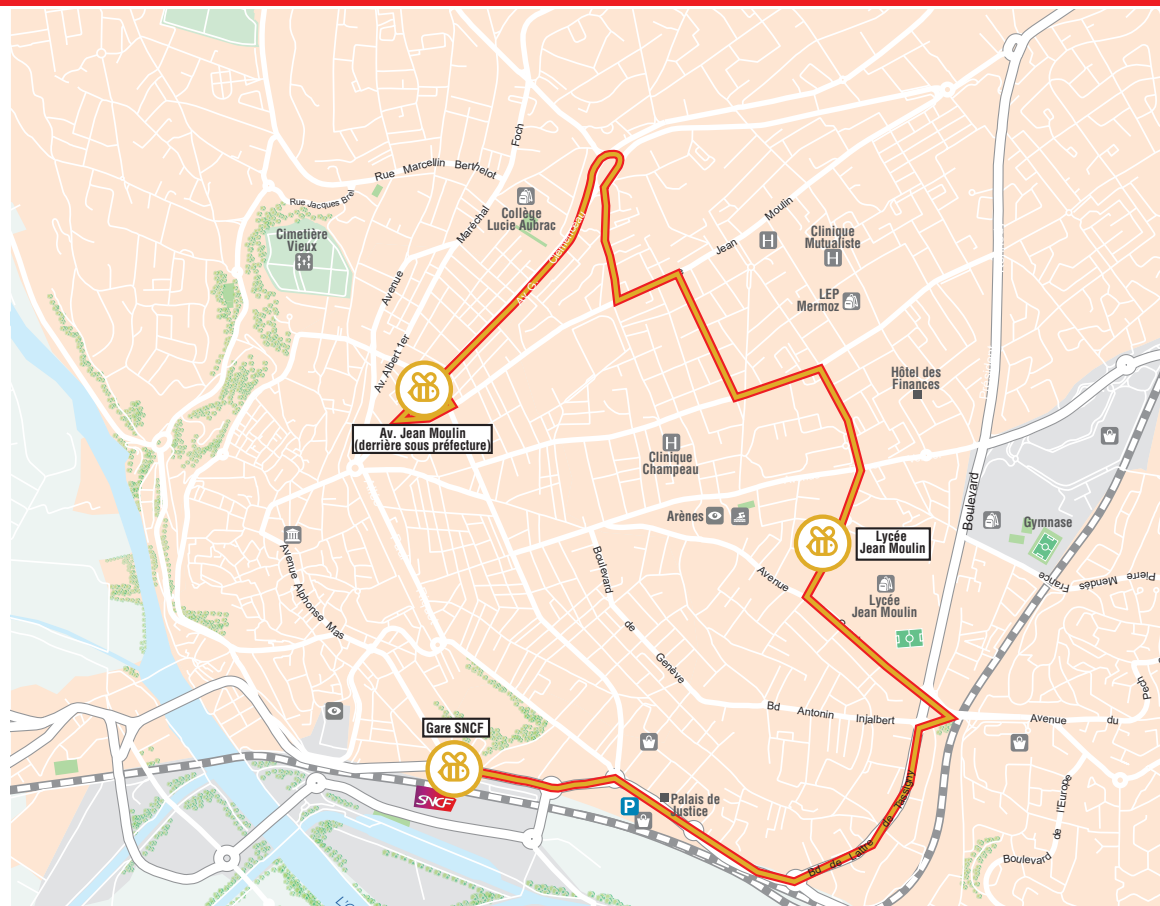

# NAVETTE GRATUITE FERIA 2023

**Navette de jonction aux terminus temporaires**  
**AVENUE JEAN MOULIN (DERRIÈRE SOUS PRÉFECTURE)**  
**LYCÉE JEAN MOULIN > GARE SNCF**

**circulation de 6h45 à 17h45. Passage toutes les 30 minutes**