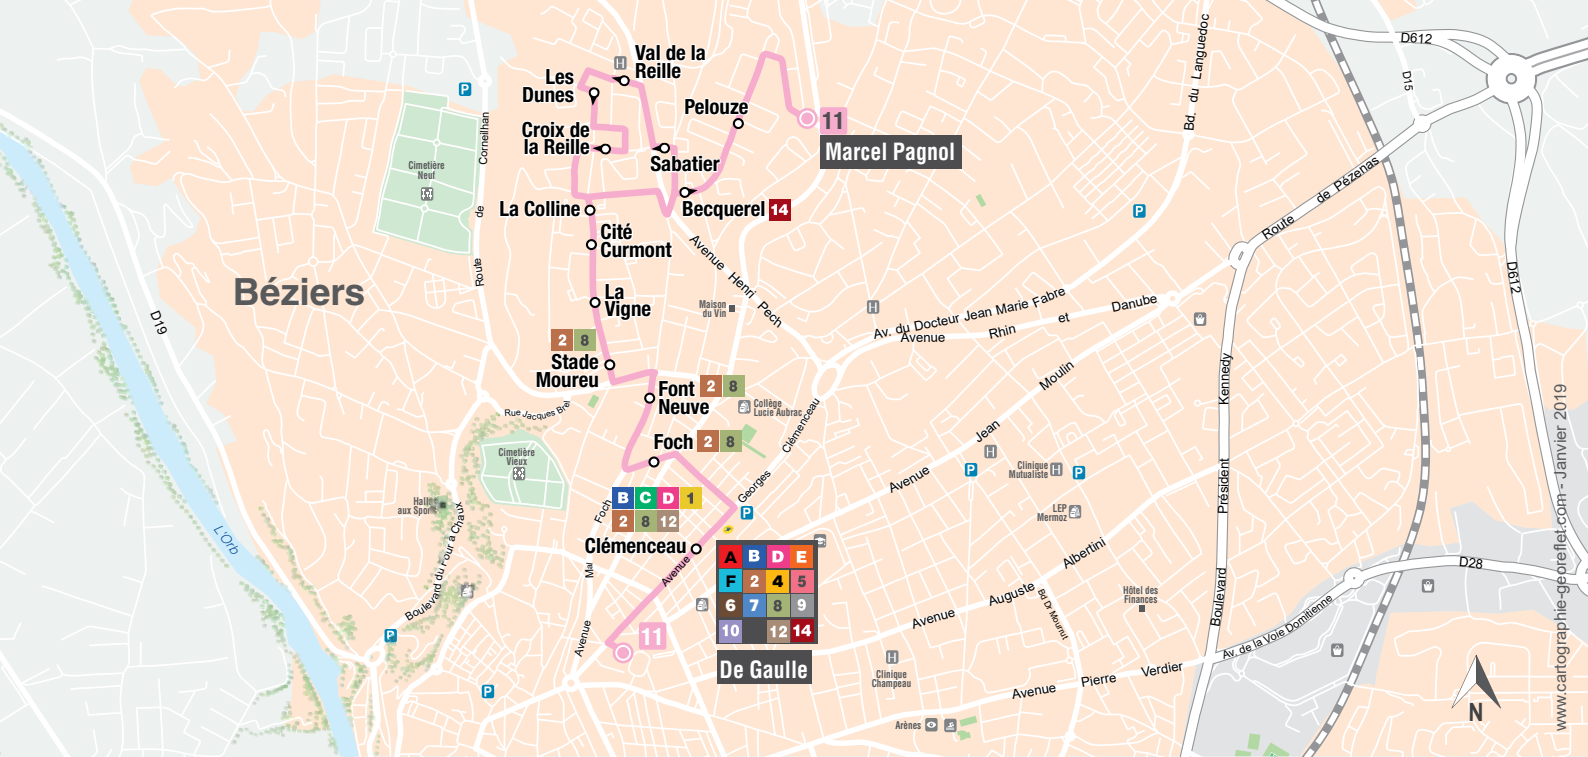

beeMob
L'agglô vous transporte

FICHE
HORAIRES
ÉTÉ

À PARTIR DU
8 JUILLET 2023

11

11 De Gaulle → Marcel Pagnol

Du lundi au vendredi

De Gaulle	06:28	07:06	07:45	08:37	09:19	09:55	10:42	11:25	12:07	12:44	13:24	14:44	15:24	16:07	16:44	17:24	18:07	18:44	19:25
Clémenceau	06:29	07:07	07:46	08:38	09:20	09:56	10:43	11:26	12:08	12:45	13:25	14:45	15:25	16:08	16:45	17:25	18:08	18:45	19:26
Font Neuve	06:33	07:11	07:50	08:42	09:24	10:00	10:47	11:30	12:12	12:49	13:29	14:49	15:29	16:12	16:49	17:29	18:12	18:49	19:30
Stade Moureu	06:35	07:13	07:52	08:44	09:26	10:02	10:49	11:32	12:14	12:51	13:31	14:51	15:31	16:14	16:51	17:31	18:14	18:51	19:32
La Colline	06:37	07:15	07:54	08:46	09:28	10:04	10:51	11:34	12:16	12:53	13:33	14:53	15:33	16:16	16:53	17:33	18:16	18:53	19:34
Becquerel	06:39	07:17	07:56	08:48	09:30	10:06	10:53	11:36	12:18	12:55	13:35	14:55	15:35	16:18	16:55	17:35	18:18	18:55	19:36
Marcel Pagnol	06:42	07:20	07:59	08:51	09:33	10:09	10:56	11:39	12:21	12:58	13:38	14:58	15:38	16:21	16:58	17:38	18:21	18:58	19:39

Samedi

De Gaulle	06:35	07:55	09:15	10:35	11:20	12:15	13:05	13:55	14:45	16:05	17:05	18:10	18:55	19:50
Clémenceau	06:36	07:56	09:16	10:36	11:21	12:16	13:06	13:56	14:46	16:06	17:06	18:11	18:56	19:51
Font Neuve	06:40	08:00	09:20	10:40	11:25	12:20	13:10	14:00	14:50	16:10	17:10	18:15	19:00	19:55
Stade Moureu	06:41	08:01	09:21	10:41	11:26	12:21	13:11	14:01	14:51	16:11	17:11	18:16	19:01	19:56
La Colline	06:43	08:03	09:23	10:43	11:28	12:23	13:13	14:03	14:53	16:13	17:13	18:18	19:03	19:58
Becquerel	06:45	08:05	09:25	10:45	11:30	12:25	13:15	14:05	14:55	16:15	17:15	18:20	19:05	20:00
Marcel Pagnol	06:48	08:08	09:28	10:48	11:33	12:28	13:18	14:08	14:58	16:18	17:18	18:23	19:08	20:03