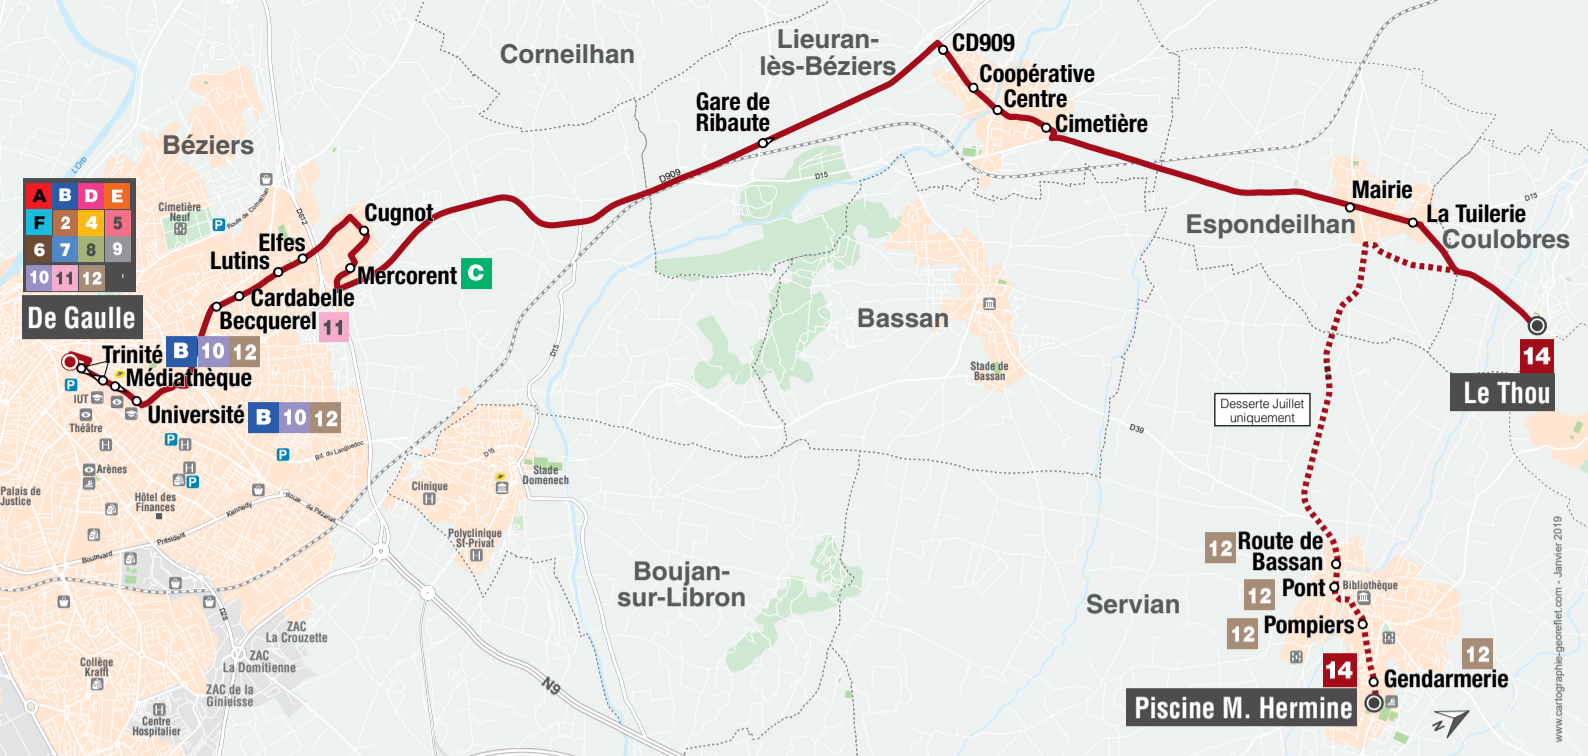

14 ET LIGNES 646 ET 647 De Gaulle → Gabian

Horaires valables uniquement en juillet - Desserte de la piscine Muriel Hermine

Du lundi au vendredi - Du lundi au samedi

	LV 14	LV 14	LS 646	LV 14	LV 14	LS 646	LS 647	LS 646	LV 14	LS 646	LV 14	LV 14	LS 646	LS 647	LS 646	LV 14	LS 647	LS 646	LV 14	
BÉZIERS																				
Dr Mourrut 2	-	-	-	-	-	-	12:10⁽²⁾	-	-	-	-	-	-	17:10⁽³⁾	-	-	18:10⁽³⁾	-	-	
De Gaulle	07:07	07:36	07:40	08:50	10:05	11:20⁽²⁾	12:15	12:20	13:20	13:40	15:10	16:15	16:20	17:15	17:20	18:00	18:15	18:20	19:45	
Médiathèque - 14 juillet	07:09	07:38	-	08:52	10:07	-	-	-	13:22	-	15:12	16:17	-	-	-	18:02	-	-	19:47	
Noël Sylvestre	-	-	07:45	-	-	11:25	12:20	12:25	-	13:45	-	-	16:25	17:20	17:25	-	18:20	18:25	-	
Elfes	07:17	07:46	-	09:00	10:15	-	-	-	13:30	-	15:20	16:25	-	-	-	18:10	-	-	19:55	
Mercorent	07:21	07:50	-	09:04	10:19	-	-	-	13:34	-	15:24	16:29	-	-	-	18:14	-	-	19:59	
Gare de Ribaute	-	07:54	-	09:08	10:23	-	-	-	13:38	-	15:28	16:33	-	-	-	18:18	-	-	20:03	
LIEURAN LES BZS																				
Stade	-	-	-	-	-	-	12:29	-	-	-	-	-	-	17:29	-	-	18:29	-	-	
CD 909	-	07:56	07:55	09:10	10:25	11:35	-	12:35	13:40	13:55	15:30	16:35	16:35	-	17:35	18:20	-	18:35	20:05	
Coopérative	-	07:57	07:56	09:11	10:26	11:36	-	12:36	13:41	13:56	15:31	16:36	16:36	-	17:36	18:21	-	18:36	20:06	
ESPONDEILHAN																				
Mairie	-	08:02	08:00	09:16	10:31	11:40	12:33	12:40	13:47	14:00	15:36	16:42	16:40	17:33	17:40	18:27	18:33	18:40⁽³⁾	20:11	
La Gare	-	-	08:01	-	-	11:41	-	12:41	-	14:01	-	-	16:41	-	17:41	-	-	18:41	-	
La Tuilerie	-	08:04	-	09:18	10:33	-	12:34	-	13:49	-	15:38	16:44	-	17:34	-	18:29	18:34	-	20:13	
COULOBRES																				
Le Thou / Centre	-	08:07	-	09:21	10:36	-	12:38	-	13:52	-	15:41	16:47	-	17:38	-	18:32	18:38	-	20:16	
SERVIAN																				
Piscine M.Hermine	-	-	-	-	-	-	-	-	14:09	-	-	17:04	-	-	-	18:49	-	-	-	
PUISSALICON																				
Promenade	-	-	08:06	-	-	11:46	-	12:46	-	14:06	-	-	16:46	-	17:46	-	-	18:46	-	
MAGALAS																				
Mairie	-	-	08:10	-	-	11:50	-	12:50⁽²⁾	-	14:10	-	-	16:50	-	17:50	-	-	18:50	-	
FOUZILHON																				
Avenue du Pont	-	-	-	-	-	-	-	12:55	-	-	-	-	-	-	-	-	-	18:55	-	
ABEILHAN																				
Frédéric Mistral	-	-	-	-	-	-	12:43	-	-	-	-	-	-	17:43	-	-	18:43	-	-	
Avenue Molière	-	-	-	-	-	-	12:44	-	-	-	-	-	-	17:44	-	-	18:44	-	-	
POUZOLLES																				
Avenue Carnot	-	-	-	-	-	-	12:48	-	-	-	-	-	-	17:48	-	-	18:48	-	-	
MARGON																				
Mairie	-	-	-	-	-	-	12:51	-	-	-	-	-	-	17:51	-	-	18:51	-	-	
ROUJAN																				
Mairie	-	-	-	-	-	-	12:58	-	-	-	-	-	-	17:58	-	-	18:58	-	-	
GABIAN																				
Centre	-	-	-	-	-	-	13:08	-	-	-	-	-	-	18:08	-	-	19:08	-	-	

(2) Correspondance avec le car provenant de Béziers Lycée J.Moulin. (3) Correspondances assurée avec la ligne 647 du lundi au samedi en période. Les horaires sont donnés pour des conditions normales de circulation, en cas de retard, merci de votre compréhension.

14 ET LIGNES 646 ET 647 Gabian → De Gaulle

Horaires valables uniquement en juillet - Desserte de la piscine Muriel Hermine

Du lundi au vendredi - Du lundi au samedi