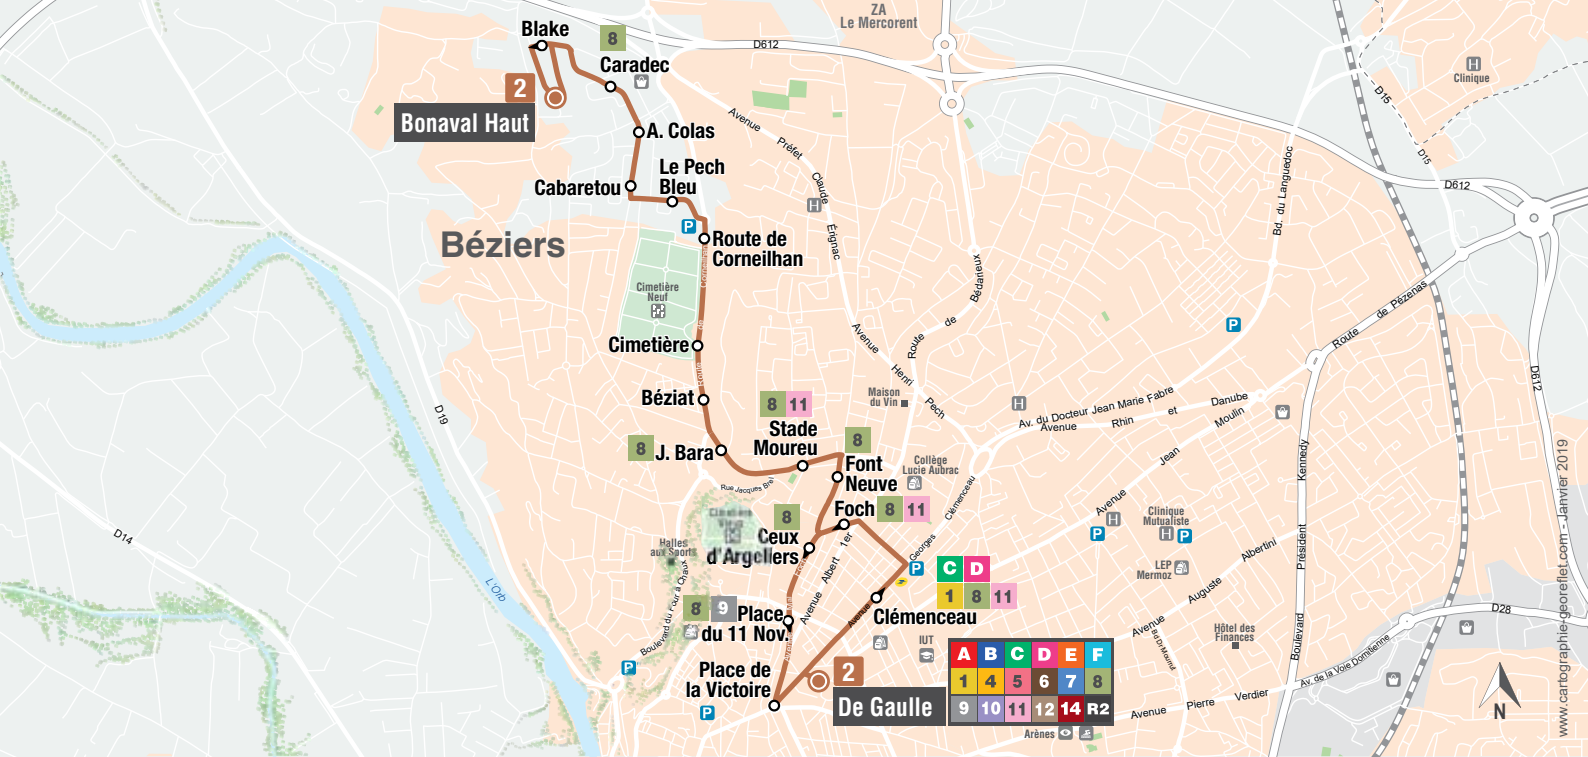

FICHE HORAIRES
ÉTÉ

À PARTIR DU
8 JUILLET 2023

2

2 De Gaulle → Bonaval Haut

Du lundi au vendredi

De Gaulle	06:25	07:07	07:51	08:33	09:05	09:50	10:29	11:05	11:45	12:28	13:08	13:49	14:28	15:08	15:52	16:28	17:15	17:53	18:28	19:05	19:45
Clemenceau	06:26	07:08	07:52	08:34	09:06	09:51	10:30	11:06	11:46	12:29	13:09	13:50	14:29	15:09	15:53	16:29	17:16	17:54	18:29	19:06	19:46
Font Neuve	06:30	07:12	07:56	08:38	09:10	09:55	10:34	11:10	11:50	12:33	13:13	13:54	14:33	15:13	15:57	16:33	17:20	17:58	18:33	19:10	19:50
Stade Moureu	06:31	07:13	07:57	08:39	09:11	09:56	10:35	11:11	11:51	12:34	13:14	13:55	14:34	15:14	15:58	16:34	17:21	17:59	18:34	19:11	19:51
J. Bara	06:32	07:14	07:58	08:40	09:12	09:57	10:36	11:12	11:52	12:35	13:15	13:56	14:35	15:15	15:59	16:35	17:22	18:00	18:35	19:12	19:52
Cimetière Neuf	06:33	07:15	07:59	08:41	09:13	09:58	10:37	11:13	11:53	12:36	13:16	13:57	14:36	15:16	16:00	16:36	17:23	18:01	18:36	19:13	19:53
Alain Colas	06:37	07:19	08:03	08:45	09:17	10:02	10:41	11:17	11:57	12:40	13:20	14:01	14:40	15:20	16:04	16:40	17:27	18:05	18:40	19:17	19:57
Bonaval Haut	06:40	07:22	08:06	08:48	09:20	10:05	10:44	11:20	12:00	12:43	13:23	14:04	14:43	15:23	16:07	16:43	17:30	18:08	18:43	19:20	20:00