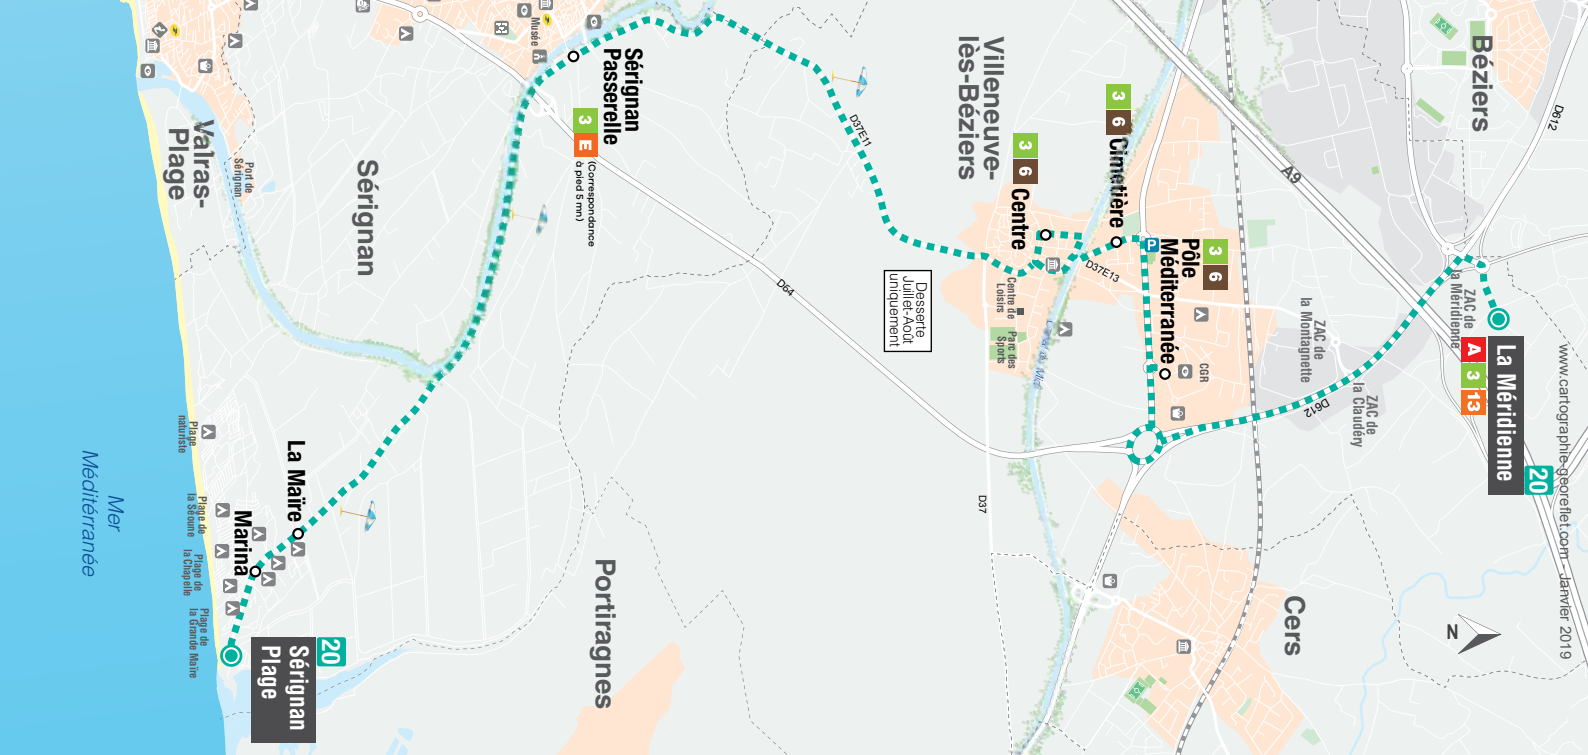

0 800 81 81 81 ▶ Service & appel gratuits

Du lundi au vendredi de 8h00 à 12h00 et de 14h00 à 17h00.

Ne pas jeter sur la voie publique - Cartographie - Géoriel - Rédaction : Studio Asensu

La Méridienne Sérignan-Plage

FICHE
HORAIRES
ÉTÉ

À PARTIR DU
8 JUILLET 2023

20

beeMob
L'agglo vous transporte

20 La Méridienne → Sérignan-Plage

Du lundi au dimanche - Hors jours fériés

VILLENEUVE-LES-BÉZIERS	La Méridienne	09:30	10:30	11:30	12:30	13:30	14:30	15:30	16:30	17:30	18:30	19:30
	Pôle Méditerranée	09:36	10:36	11:36	12:36	13:36	14:36	15:36	16:36	17:36	18:36	19:36
	Cimetière	09:38	10:38	11:38	12:38	13:38	14:38	15:38	16:38	17:38	18:38	19:38
	Centre	09:40	10:40	11:40	12:40	13:40	14:40	15:40	16:40	17:40	18:40	19:40
SÉRIGNAN	Passerelle Sérignan	09:48	10:48	11:48	12:48	13:48	14:48	15:48	16:48	17:48	18:48	19:48
SÉRIGNAN-PLAGE	La Maire	09:53	10:53	11:53	12:53	13:53	14:53	15:53	16:53	17:53	18:53	19:53
	Le Marina	09:54	10:54	11:54	12:54	13:54	14:54	15:54	16:54	17:54	18:54	19:54
	Sérignan-Plage	09:58	10:58	11:58	12:58	13:58	14:58	15:58	16:58	17:58	18:58	19:58

Les horaires sont donnés pour des conditions normales de circulation, en cas de retard, merci de votre compréhension.

20 Sérignan-Plage → La Méridienne

Du lundi au dimanche - Hors jours fériés

SÉRIGNAN-PLAGE	Sérignan Plage	10:00	11:00	12:00	13:00	14:00	15:00	16:00	17:00	18:00	19:00	20:00
	Le Marina	10:02	11:02	12:02	13:02	14:02	15:02	16:02	17:02	18:02	19:02	20:02
	La Maire	10:03	11:03	12:03	13:03	14:03	15:03	16:03	17:03	18:03	19:03	20:03
SÉRIGNAN	Passerelle Sérignan	10:10	11:10	12:10	13:10	14:10	15:10	16:10	17:10	18:10	19:10	20:10
VILLENEUVE-LES-BÉZIERS	Centre	10:16	11:16	12:16	13:16	14:16	15:16	16:16	17:16	18:16	19:16	20:16
	Cimetière	10:17	11:17	12:17	13:17	14:17	15:17	16:17	17:17	18:17	19:17	20:17
	Pôle Méditerranée	10:20	11:20	12:20	13:20	14:20	15:20	16:20	17:20	18:20	19:20	20:20
	La Méridienne	10:28	11:28	12:28	13:28	14:28	15:28	16:28	17:28	18:28	19:28	20:28