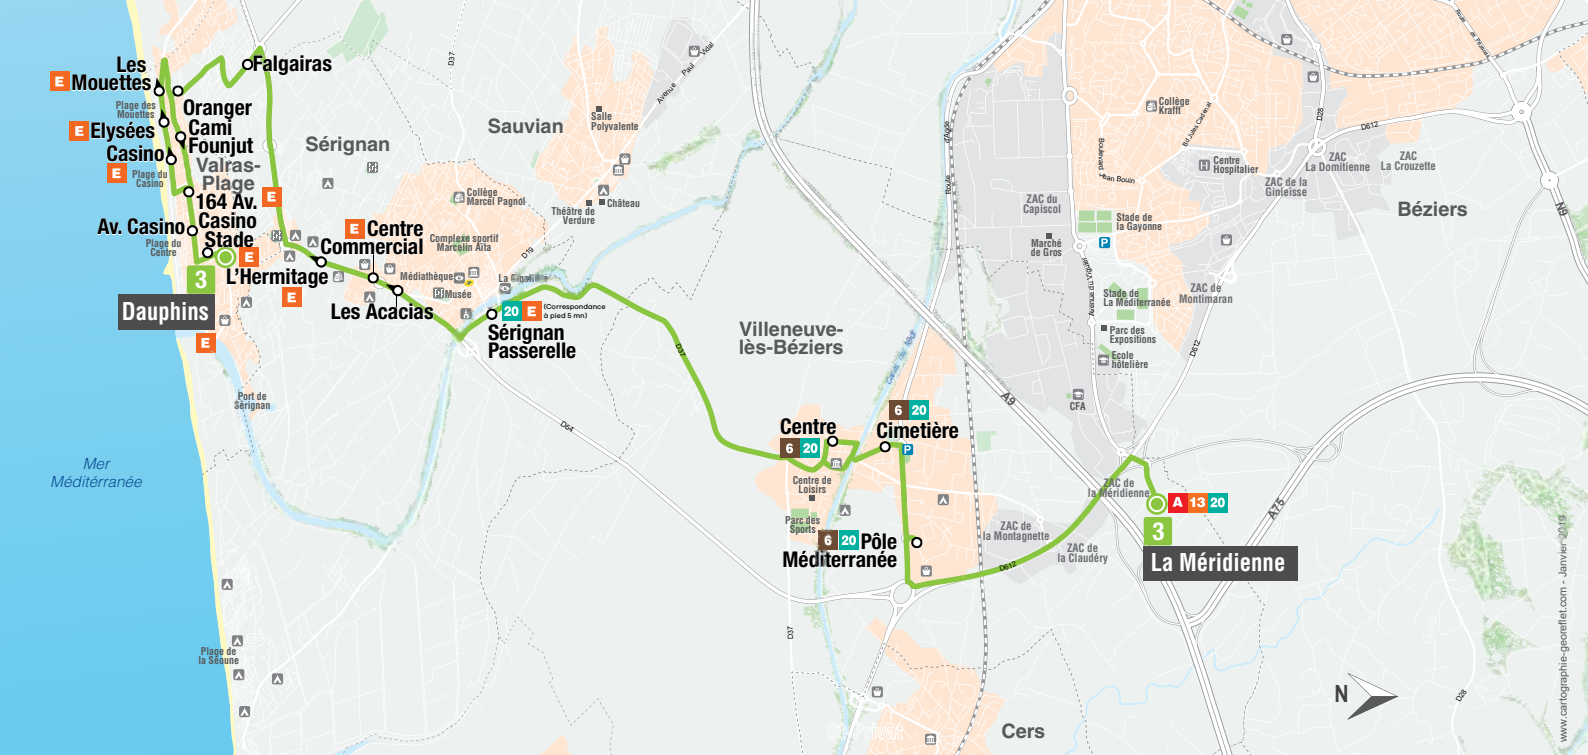

Ne pas jeter sur la voie publique - Cartographie - Géoriel - Rédaction : Studio Asensu

www.beemob.fr

3 La Méridienne → Dauphins

Du lundi au vendredi - Hors jours fériés

Villeneuve-les-Béziers	La Méridienne	07:00	09:00	11:00	13:00	15:00	17:00	19:00
	Pôle Méditerranée	07:06	09:06	11:06	13:06	15:06	17:06	19:06
	Centre de Villeneuve	07:10	09:10	11:10	13:10	15:10	17:10	19:10
	Passerelle Sérignan	07:16	09:16	11:16	13:16	15:16	17:16	19:16
Sérignan	Centre Commercial	07:19	09:19	11:19	13:19	15:19	17:19	19:19
	Falgairas	07:26	09:26	11:26	13:26	15:26	17:26	19:26
Valras-Plage	Porte de Valras	07:32	09:32	11:32	13:32	15:32	17:32	19:32
	Cami Founjut	07:35	09:35	11:35	13:35	15:35	17:35	19:35
	Av. Casino	07:36	09:36	11:36	13:36	15:36	17:36	19:36
	Stade Valras	07:37	09:37	11:37	13:37	15:37	17:37	19:37
	Dauphins	07:38	09:38	11:38	13:38	15:38	17:38	19:38

Les horaires sont donnés pour des conditions normales de circulation, en cas de retard, merci de votre compréhension.

3 Dauphins → La Méridienne

Du lundi au vendredi - Hors jours fériés

Valras-Plage	Dauphins	07:40	09:40	11:40	13:40	15:40	17:40	19:40
	Stade Valras	07:41	09:41	11:41	13:41	15:41	17:41	19:41
	Avenue du Casino	07:42	09:42	11:42	13:42	15:42	17:42	19:42
	Elysées	07:46	09:46	11:46	13:46	15:46	17:46	19:46
	Porte de Valras	07:48	09:48	11:48	13:48	15:48	17:48	19:48
Sérignan	Falgairas	07:53	09:53	11:53	13:53	15:53	17:53	19:53
	Centre Commercial	07:57	09:57	11:57	13:57	15:57	17:57	19:57
Villeneuve-les-Béziers	Passerelle Sérignan	08:00	10:00	12:00	14:00	16:00	18:00	20:00
	Centre de Villeneuve	08:07	10:07	12:07	14:07	16:07	18:07	20:07
	Pôle Méditerranée	08:11	10:11	12:11	14:11	16:11	18:11	20:11
La Méridienne	08:17	10:17	12:17	14:17	16:17	18:17	20:17	