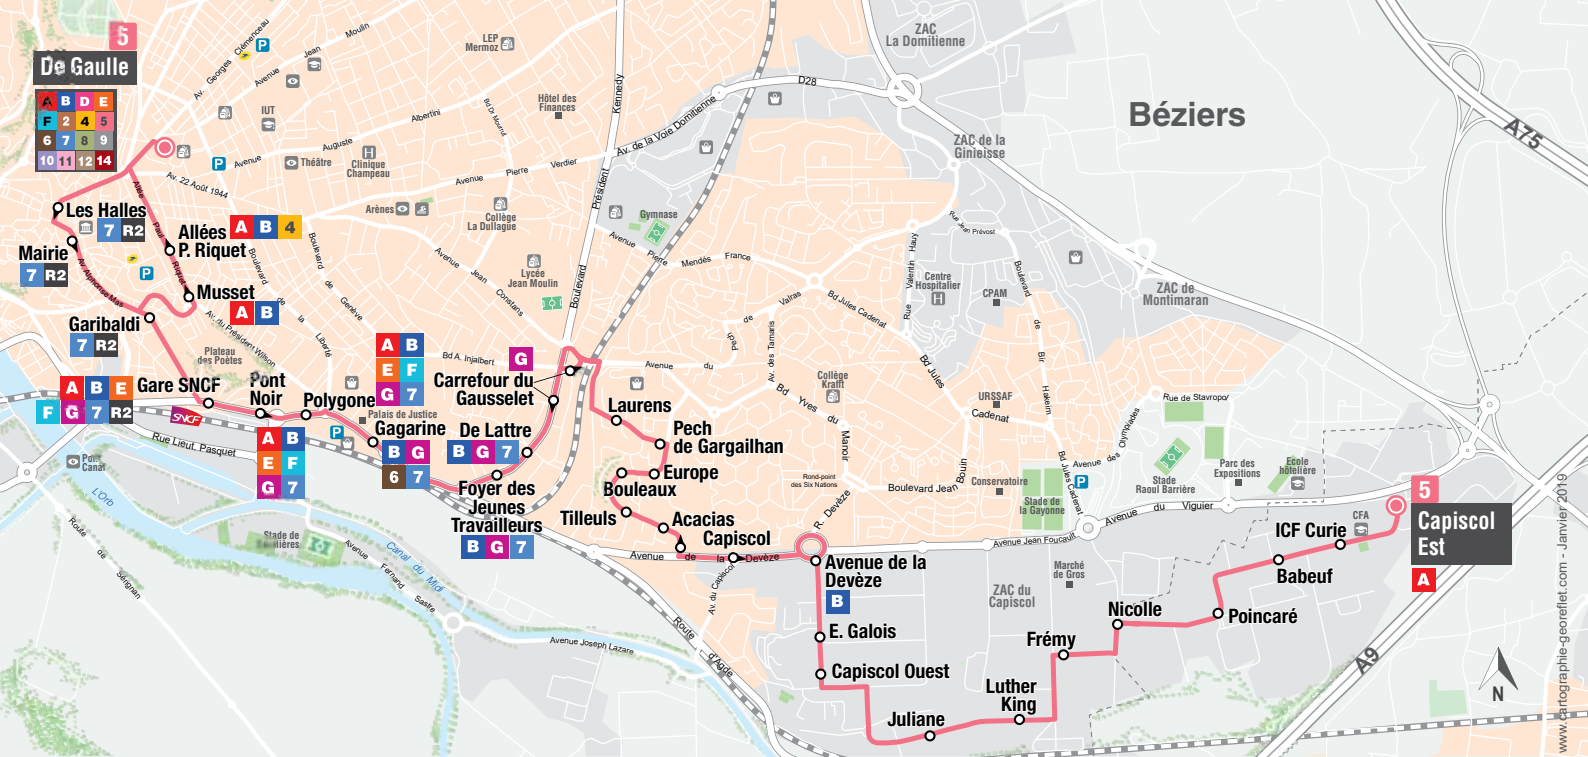

www.beemob.fr

beeMob
L'aglo vous transporte

5 De Gaulle → Capiscol Est

Du lundi au vendredi - Hors jours fériés

De Gaulle	06:15	70:15	08:20	09:30	10:40	11:50	13:00	14:10	15:20	16:30	17:40	18:50
Mairie	06:18	07:18	08:23	09:33	10:43	11:53	13:03	14:13	15:23	16:33	17:43	18:53
Gare SNCF Haut	06:21	07:21	08:26	09:36	10:46	11:56	13:06	14:16	15:26	16:36	17:46	18:56
Polygone 2	06:23	07:23	08:28	09:38	10:48	11:58	13:08	14:18	15:28	16:38	17:48	18:58
Gagarine	06:24	07:24	08:29	09:39	10:49	11:59	13:09	14:19	15:29	16:39	17:49	18:59
Foyer Jeunes Travailleurs	06:26	07:26	08:31	09:41	10:51	12:01	13:11	14:21	15:31	16:41	17:51	19:01
De Lattre	06:27	07:27	08:32	09:42	10:52	12:02	13:12	14:22	15:32	16:42	17:52	19:02
Carrefour du Gausselet	06:28	07:28	08:33	09:43	10:53	12:03	13:13	14:23	15:33	16:43	17:53	19:03
Pech de Gargailhan	06:29	07:29	08:34	09:44	10:54	12:04	13:14	14:24	15:34	16:44	17:54	19:04
Av. de la Devèze	06:33	7:33	08:38	09:48	10:58	12:08	13:18	14:28	15:38	16:48	17:58	19:08
Capiscol Ouest	06:34	07:34	08:39	09:49	10:59	12:09	13:19	14:29	15:39	16:49	17:59	19:09
Purple Campus	06:40	07:40	08:45	09:55	11:05	12:15	13:25	14:35	15:45	16:55	18:05	19:15
Capiscol Est	06:41	07:41	08:46	09:56	11:06	12:16	13:26	14:36	15:46	16:56	18:06	19:16