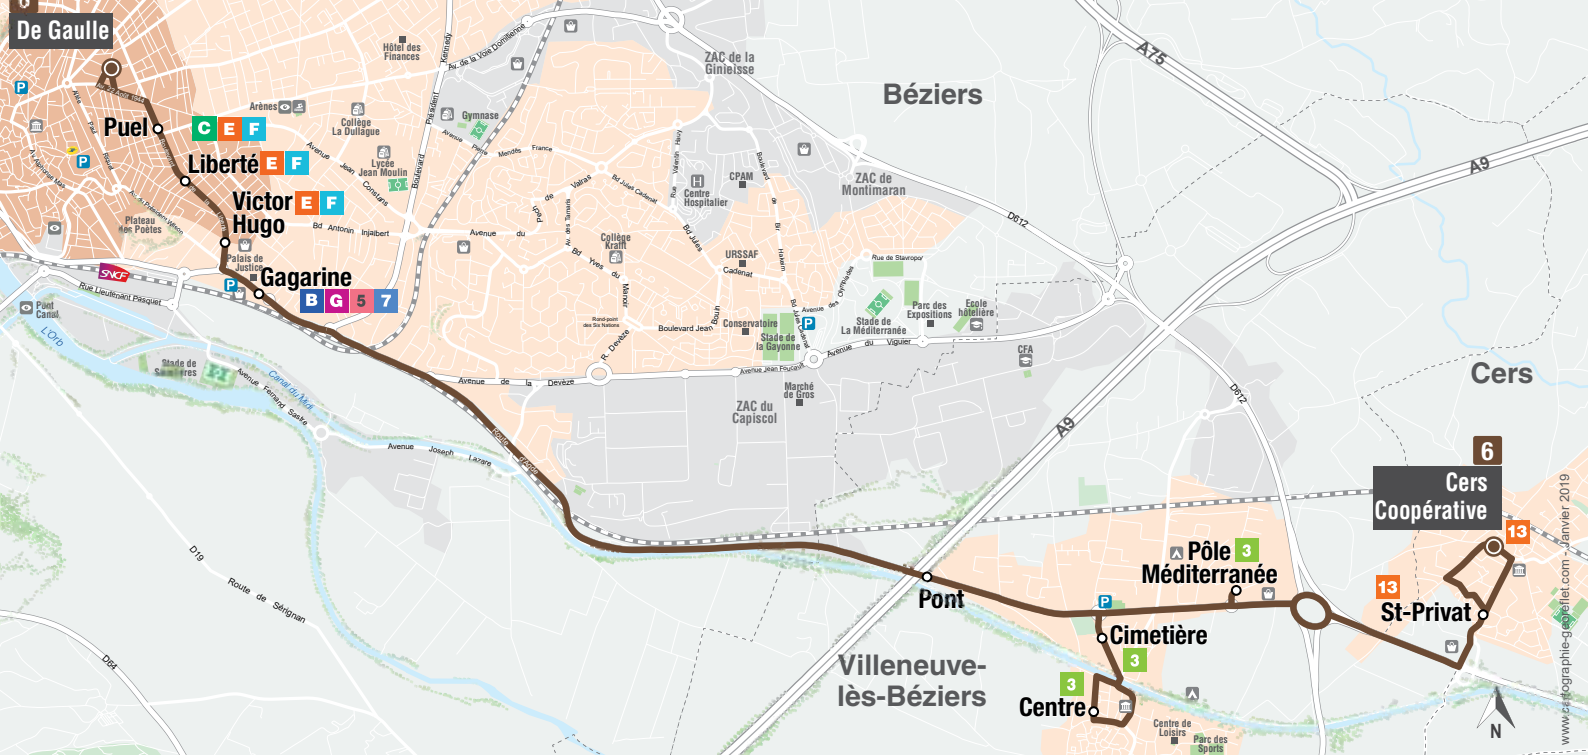

0 800 81 81 81 Service & appel gratuits

Du lundi au vendredi de 8h00 à 12h00 et de 14h00 à 17h00.

Ne pas jeter sur la voie publique - Cartographie - Géoriel - Rédaction - Studio Asensu

De Gaulle
Avenue du 22 Août
Cers

 **beeMob**
L'agglô vous transporte

LIGNE 651
FICHE
HORAIRES
ÉTÉ
À PARTIR DU
8 JUILLET 2023

6 ET LIGNE 651 LIO/HÉRAULT TRANSPORT De Gaulle → Coopérative Cers → Portiragnes

Du lundi au samedi

Du lundi au dimanche et jours fériés

Pour les horaires de passage dans les communes hors agglomération se reporter sur le site de www.herault-transport.fr Ligne 651 : ligne Hérault Transport. Ligne 6 : ligne beeMob - (1) Ligne 651 : Arrêt non desservi les jours de marché. Les horaires sont donnés pour des conditions normales de circulation, en cas de retard, merci de votre compréhension.