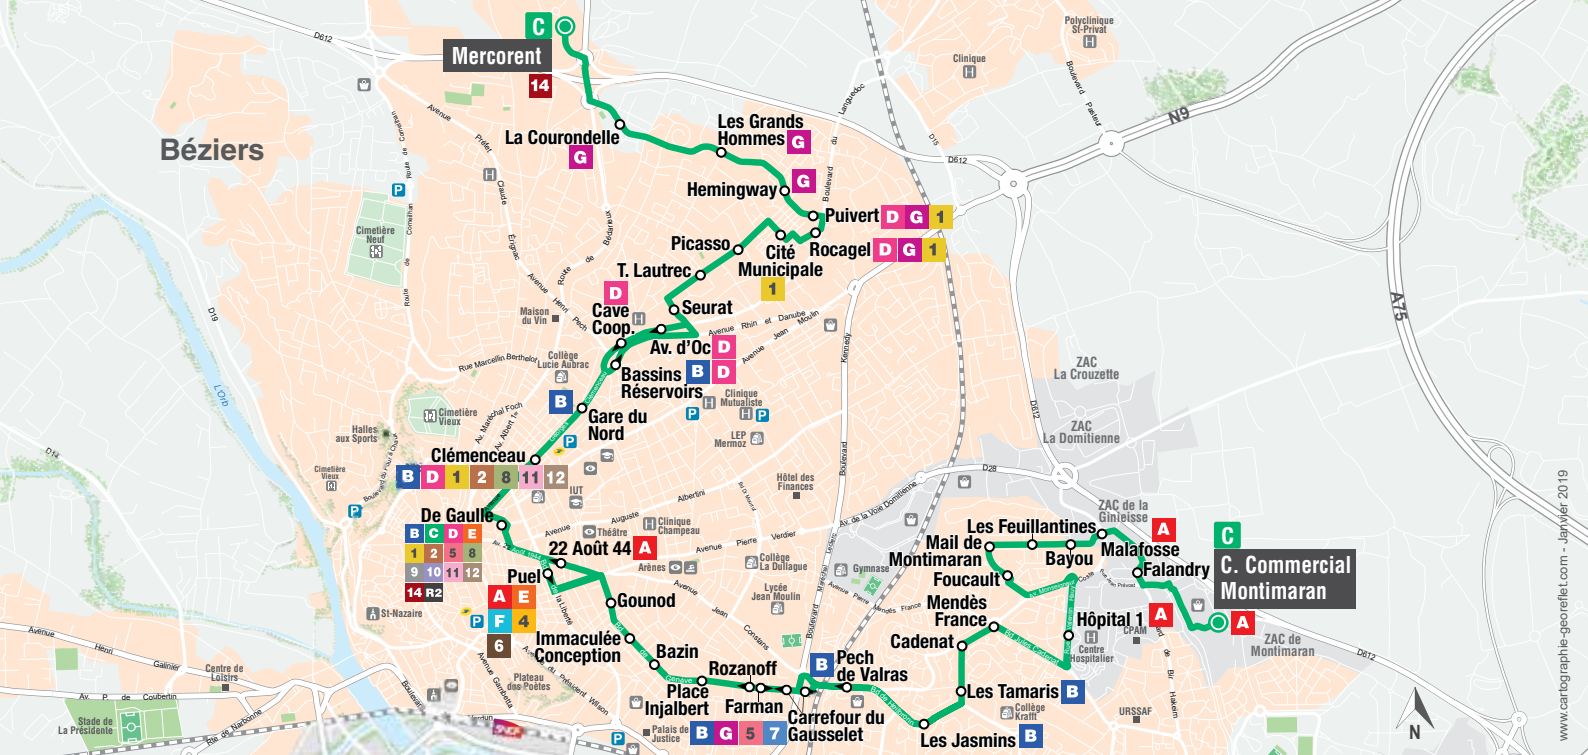

### L'application beeMob

Pour simplifier vos déplacements et acheter vos titres de transport directement  
Téléchargez gratuitement l'application  
beeMob sur Google Play et l'App Store.

## Centre Cial Montimaran Mercorent

FICHE  
HORAIRES  
ÉTÉ

À PARTIR DU  
8 JUILLET 2023

 **beeMob**  
L'agglo vous transporte

## C Centre commercial Montimaran → Mercorent

### Du lundi au vendredi

<b>CCial Montimaran</b>	07:00	07:31	08:02	08:33	09:04	09:35	10:03	10:34	11:05	11:36		15:13	15:44	16:15	16:46	17:17	17:48	18:19	18:50	19:21	19:52
<b>Hôpital 1</b>	07:12	07:43	08:14	08:45	09:16	09:47	10:15	10:46	11:17	11:48		15:25	15:56	16:27	16:58	17:29	18:00	18:31	19:02	19:33	20:04
<b>Les Tamaris</b>	07:14	07:45	08:16	08:47	09:18	09:49	10:17	10:48	11:19	11:50		15:27	15:58	16:29	17:00	17:31	18:02	18:33	19:04	19:35	20:06
<b>Carrefour Gausselet</b>	07:17	07:48	08:19	08:50	09:21	09:52	10:20	10:51	11:22	11:53		15:30	16:01	16:32	17:03	17:34	18:05	18:36	19:07	19:38	20:09
<b>De Gaulle</b>	07:31	08:02	08:33	09:04	09:35	10:06	10:34	11:05	11:36	12:07	Toutes les 31 minutes	15:44	16:15	16:46	17:17	17:48	18:19	18:50	19:21	19:52	20:23
<b>Gare du Nord</b>	07:34	08:05	08:36	09:07	09:38	10:09	10:37	11:08	11:39	12:10		15:47	16:18	16:49	17:20	17:51	18:22	18:53	19:24	19:55	20:26
<b>Bassins Réservoirs</b>	07:36	08:07	08:38	09:09	09:40	10:11	10:39	11:10	11:41	12:12		15:49	16:20	16:51	17:22	17:53	18:24	18:55	19:26	19:57	20:28
<b>Picasso</b>	07:40	08:11	08:42	09:13	09:44	10:15	10:43	11:14	11:45	12:16		15:53	16:24	16:55	17:26	17:57	18:28	18:59	19:30	20:01	20:32
<b>Grands Hommes</b>	07:45	08:16	08:47	09:18	09:49	10:20	10:48	11:19	11:50	12:21		15:58	16:29	17:00	17:31	18:02	18:33	19:04	19:35	20:06	20:37
<b>Mercorent</b>	07:49	08:20	08:51	09:22	09:53	10:24	10:52	11:23	11:54	12:25		16:02	16:33	17:04	17:35	18:06	18:37	19:08	19:39	20:10	20:41