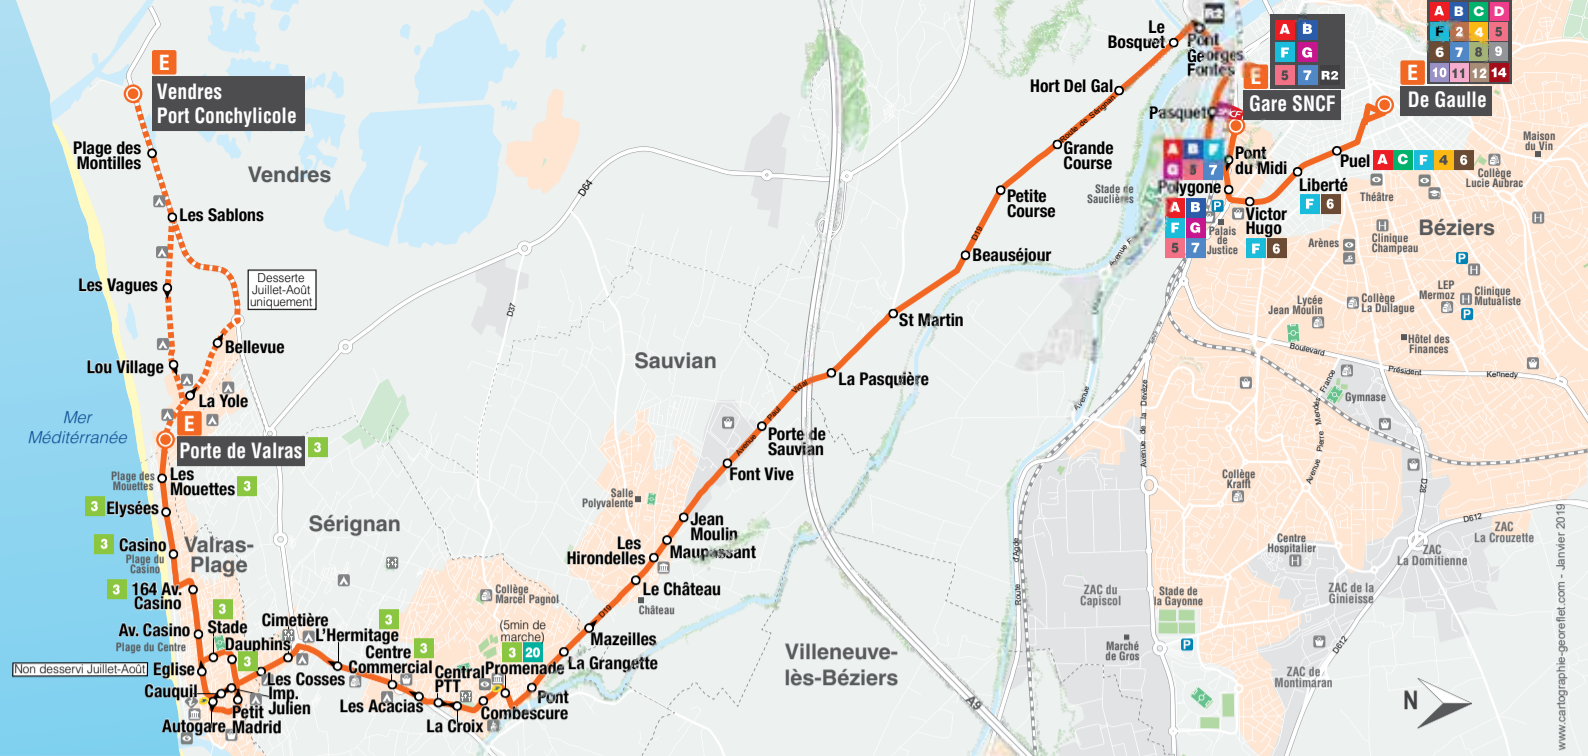

E De Gaulle → Porte de Valras → Port Conchylicole

Du lundi au dimanche

BÉZIERS	De Gaulle	06:00	-	07:20	08:00	08:40	-	09:20	10:00	10:24	10:48	11:12	-	11:36	-	12:00	-	12:24	-	12:48	-	13:12	-
	Polygone	06:06	-	07:27	08:07	08:47	-	09:27	10:07	10:31	10:55	11:19	-	11:43	-	12:07	-	12:31	-	12:55	-	13:19	-
	Gare SNCF Bas	06:08	-	07:31	08:11	08:51	-	09:31	10:11	10:35	10:59	11:23	11:44	11:47	11:38	12:11	12:02	12:35	12:26	12:59	12:50	13:23	13:14
	Petite Course	06:13	-	07:36	08:16	08:56	-	09:36	10:16	10:40	11:04	11:28	11:19	11:52	11:43	12:16	12:07	12:40	12:31	13:04	12:55	13:28	13:19
SAUVIAN	Jean Moulin	06:18	-	07:43	08:23	09:04	-	09:44	10:24	10:48	11:12	11:36	11:27	12:00	11:51	12:24	12:15	12:48	12:39	13:12	13:03	13:36	13:27
	Le Château	06:20	-	07:45	08:25	09:07	-	09:47	10:27	10:51	11:15	11:39	11:29	12:03	11:53	12:27	12:17	12:51	12:41	13:15	13:05	13:39	13:29
SÉRIGNAN	Pont	06:22	-	07:48	08:28	09:09	-	09:49	10:29	10:53	11:17	11:41	11:32	12:05	11:56	12:29	12:20	12:53	12:44	13:17	13:08	13:41	13:32
	Promenade	06:23	-	07:49	08:29	09:10	-	09:50	10:30	10:54	11:18	11:42	11:33	12:06	11:57	12:30	12:21	12:54	12:45	13:18	13:09	13:42	13:33
	Centre Commercial	06:26	-	07:53	08:33	09:14	-	09:54	10:34	10:58	11:22	11:46	11:37	12:10	12:01	12:34	12:25	12:58	12:49	13:22	13:13	13:46	13:37
VALRAS-PLAGE	Autogare	06:31	-	08:10	08:50	09:21	-	10:01	10:41	11:05	11:29	11:53	11:44	12:17	12:08	12:41	12:32	13:05	12:56	13:29	13:20	13:53	13:44
CHANGEMENT DE VÉHICULE - DÉPART NAVETTE DES PLAGES VERS VENDRES-PLAGE → PORT CONCHYLICOLE																							
VALRAS-PLAGE	Autogare	06:31	06:45	08:11	08:51	09:24	09:45	10:15	10:45	11:15	11:45	-	-	12:20	-	12:45	-	13:15	-	13:45	-	-	-
	Stade	06:34	06:49	08:14	08:54	09:26	09:47	10:17	10:47	11:17	11:47	-	-	12:22	-	12:47	-	13:17	-	13:47	-	-	-
	Casino	06:37	06:52	08:17	08:57	09:30	09:51	10:21	10:51	11:21	11:51	-	-	12:26	-	12:51	-	13:21	-	13:51	-	-	-
	Porte de Valras	06:40	06:55	08:20	09:00	09:34	09:55	10:25	10:55	11:25	11:55	-	-	12:30	-	12:55	-	13:25	-	13:55	-	-	-
VENDRES-PLAGE	Les Sablons	06:43	06:58	08:23	09:03	09:37	09:58	10:28	10:58	11:28	11:58	-	-	12:33	-	12:58	-	13:28	-	13:58	-	-	-
	Port Conchylicole	06:45	07:00	08:25	09:05	09:39	10:00	10:30	11:00	11:30	12:00	-	-	12:35	-	13:00	-	13:30	-	14:00	-	-	-

Les horaires sont donnés pour des conditions normales de circulation, en cas de retard, merci de votre compréhension. Aucun service le 1er mai.

E De Gaulle → Porte de Valras → Port Conchylicole

Du lundi au dimanche