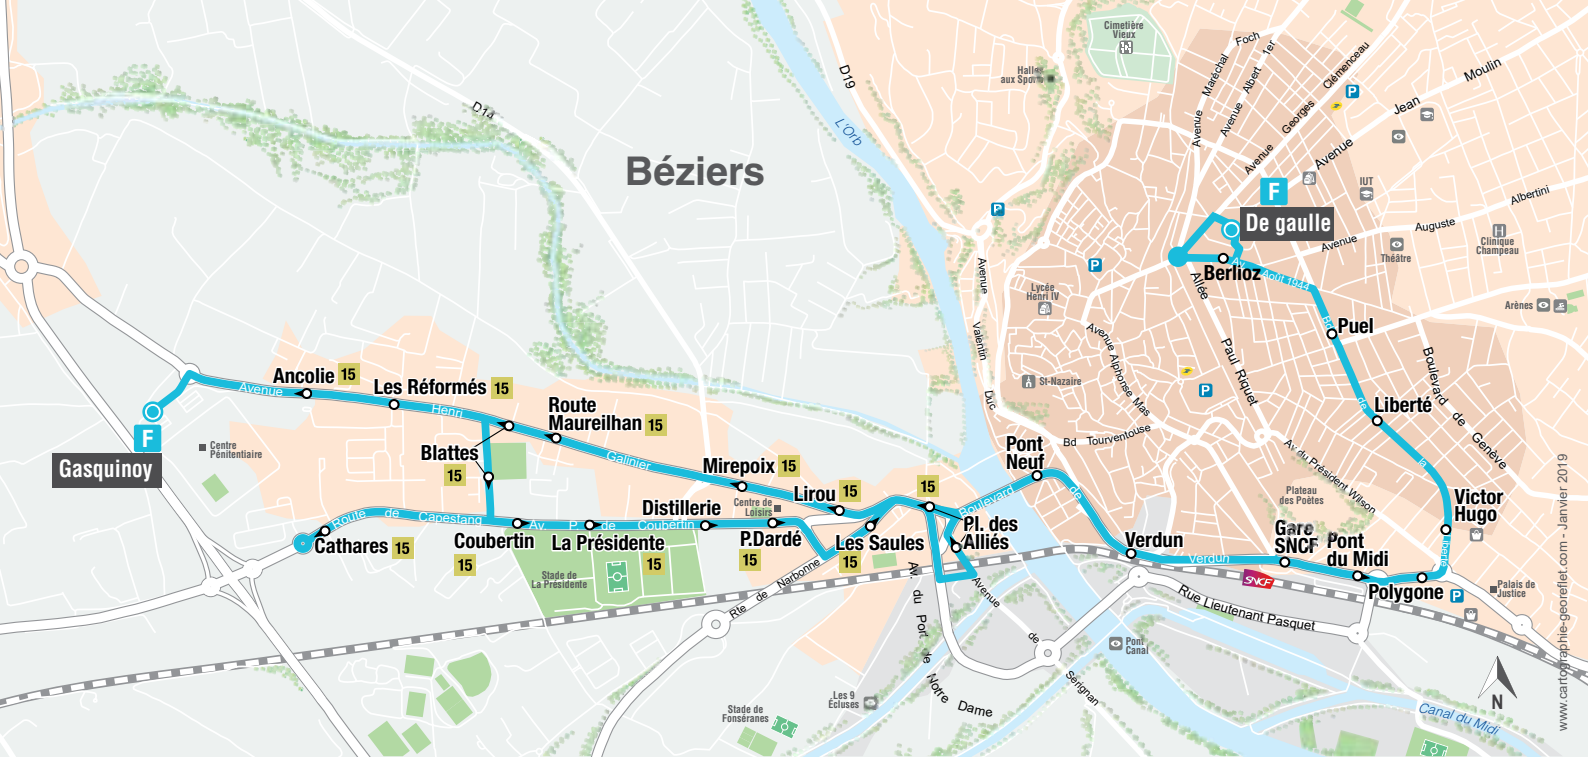

beeMob
L'agglo vous transporte

www.beemob.fr

FICHE
HORAIRES
ÉTÉ

À PARTIR DU
8 JUILLET 2023

F De Gaulle → Gasquinoy

Du lundi au vendredi - Hors jours fériés

De Gaulle	06:03	06:36	7:09	07:42	08:15	08:48	09:21	09:54	10:27	11:00	11:33	12:06	12:39	13:10	13:45	14:14	14:49	15:18	15:53	16:22	16:57	17:26	18:03	18:32	19:10	19:38
Liberté	06:06	06:39	07:12	07:45	08:18	08:51	09:24	09:57	10:30	11:03	11:36	12:09	12:42	13:13	13:48	14:17	14:52	15:21	15:56	16:25	17:00	17:29	18:06	18:35	19:13	19:41
Polygone	06:09	06:42	07:15	07:48	08:21	08:54	09:27	10:00	10:33	11:06	11:39	12:12	12:45	13:16	13:51	14:20	14:55	15:24	15:59	16:28	17:03	17:32	18:09	18:38	19:16	19:44
Les Poètes	06:11	06:44	07:17	07:50	08:23	08:56	09:29	10:02	10:35	11:08	11:41	12:14	12:47	13:18	13:53	14:22	14:57	15:26	16:01	16:30	17:05	17:34	18:11	18:40	19:18	19:46
Verdun	06:14	06:47	07:20	07:53	08:26	08:59	09:32	10:05	10:38	11:11	11:44	12:17	12:50	13:21	13:56	14:25	15:00	15:29	16:04	16:33	17:08	17:37	18:14	18:43	19:21	19:49
Place des Alliés	06:19	06:52	07:25	07:58	08:31	09:04	09:37	10:10	10:43	11:16	11:49	12:22	12:55	13:26	14:01	14:30	15:05	15:34	16:09	16:38	17:13	17:42	18:19	18:48	19:26	19:54
Blattes	06:24	06:57	07:30	08:03	08:36	09:09	09:42	10:15	10:48	11:21	11:54	12:27	13:00	13:31	14:06	14:35	15:10	15:39	16:14	16:43	17:18	17:47	18:24	18:53	19:31	19:59
Ancolie	06:26	06:59	07:32	08:05	08:38	09:11	09:44	10:17	10:50	11:23	11:56	12:29	13:02	13:33	14:08	14:37	15:12	15:41	16:16	16:45	17:20	17:49	18:26	18:55	19:33	20:01
Gasquinoy	06:28	07:01	07:34	08:07	08:40	09:13	09:46	10:19	10:52	11:25	11:58	12:31	13:04	13:35	14:10	14:39	15:14	15:43	16:18	16:47	17:22	17:51	18:28	18:57	19:35	20:03