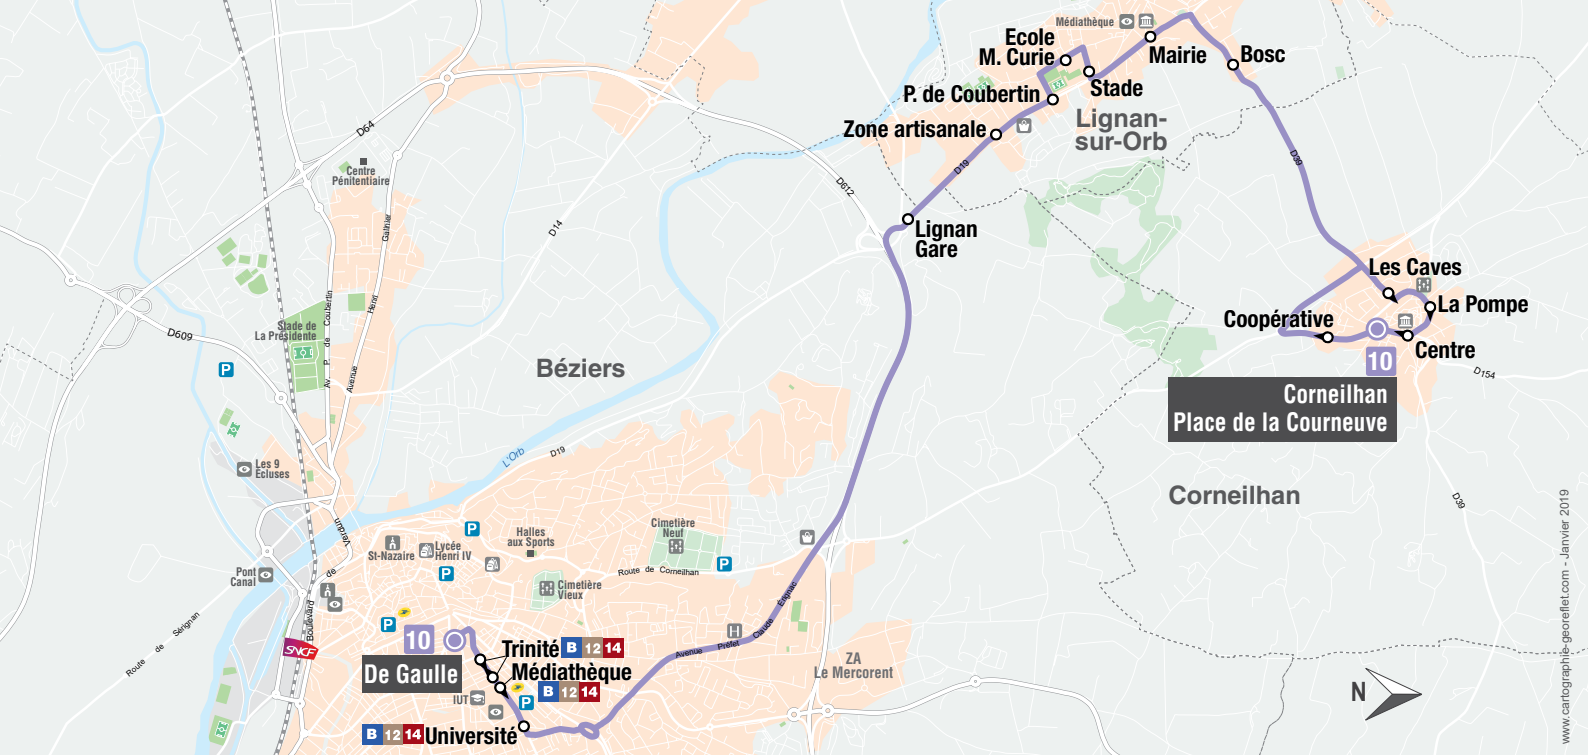

0 800 81 81 81 Service & appel gratuits

Du lundi au vendredi de 8h00 à 12h00 et de 14h00 à 17h00.

LIGNE 644
LIGNE 645

FICHE
HORAIRES
HIVER

À PARTIR DU
4 SEPTEMBRE
2023

10

Avenue Jean Moulin Corneilhan

beeMob
L'aggio vous transporte

www.beemob.fr

Ne pas jeter sur la voie publique - Cartographie - Géoriel - Rédaction - Studio Asensu

10 ET LIGNES 644 ET 645 LIO/HÉRAULT TRANSPORT Av. Jean Moulin ↔ Corneilhan

Du lundi au vendredi - Du lundi au samedi