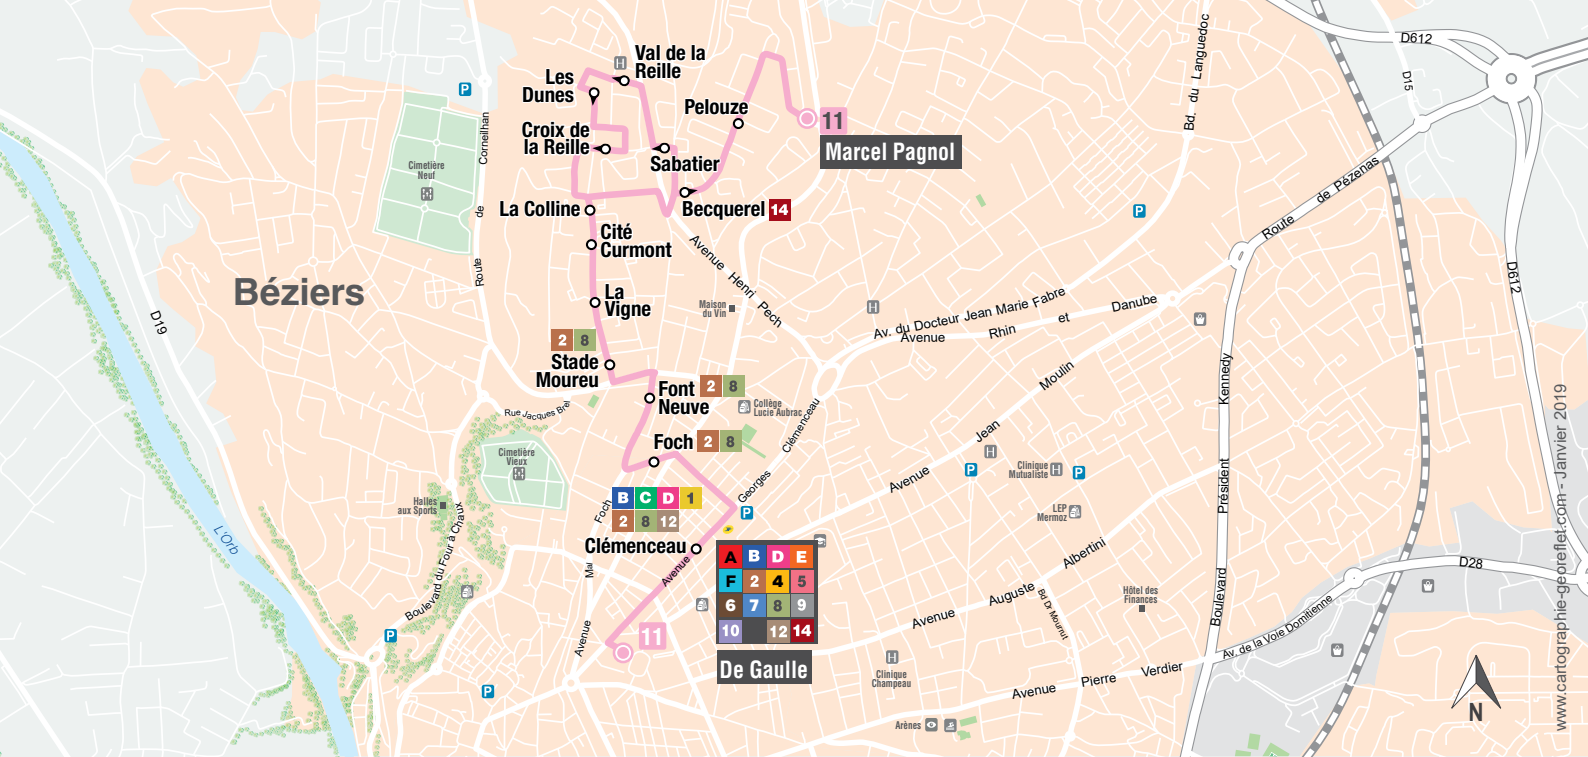

FICHE HORAIRES
HIVER

À PARTIR DU
4 SEPTEMBRE
2023

11

beeMob
L'agglô vous transporte

11 De Gaulle → Marcel Pagnol

Du lundi au vendredi

De Gaulle	06:28	07:06	07:45	08:34	09:19	10:01	10:43	11:25	12:07	12:46	13:19	14:44	15:28	16:07	16:46	17:25	18:07	18:44	19:25
Clemenceau	06:29	07:07	07:46	08:35	09:20	10:02	10:44	11:26	12:08	12:47	13:20	14:45	15:29	16:08	16:47	17:26	18:08	18:45	19:26
Font Neuve	06:33	07:11	07:50	08:39	09:24	10:06	10:48	11:30	12:12	12:51	13:24	14:49	15:33	16:12	16:51	17:30	18:12	18:49	19:30
Stade Moureu	06:34	07:12	07:51	08:40	09:25	10:07	10:49	11:31	12:13	12:52	13:25	14:50	15:34	16:13	16:52	17:31	18:13	18:50	19:31
La Colline	06:36	07:14	07:53	08:42	09:27	10:09	10:51	11:33	12:15	12:54	13:27	14:52	15:36	16:15	16:54	17:33	18:15	18:52	19:33
Becquerel	06:38	07:16	07:55	08:44	09:29	10:11	10:53	11:35	12:17	12:56	13:29	14:54	15:38	16:17	16:56	17:35	18:17	18:54	19:35
Val de La Reille	-	-	07:57	-	-	-	-	-	-	-	-	-	-	-	-	-	-	-	-
Becquerel	-	-	08:00	-	-	-	-	-	-	-	-	-	-	-	-	-	-	-	-
Marcel Pagnol	06:41	07:19	08:02	08:47	09:32	10:14	10:56	11:38	12:20	12:59	13:32	14:57	15:41	16:20	16:59	17:38	18:20	18:57	19:38

Samedi

De Gaulle	06:35	07:55	09:15	10:40	11:20	12:15	13:05	13:55	14:45	16:05	17:05	18:10	18:55	19:50
Clemenceau	06:36	07:56	09:16	10:41	11:21	12:16	13:06	13:56	14:46	16:06	17:06	18:11	18:56	19:51
Font Neuve	06:40	08:00	09:20	10:45	11:25	12:20	13:10	14:00	14:50	16:10	17:10	18:15	19:00	19:55
Stade Moureu	06:41	08:01	09:21	10:46	11:26	12:21	13:11	14:01	14:51	16:11	17:11	18:16	19:01	19:56
La Colline	06:44	08:04	09:24	10:49	11:29	12:24	13:14	14:04	14:54	16:14	17:14	18:19	19:04	19:59
Becquerel	06:46	08:06	09:26	10:51	11:31	12:26	13:16	14:06	14:56	16:16	17:16	18:21	19:06	20:01
Marcel Pagnol	06:49	08:09	09:29	10:54	11:34	12:29	13:19	14:09	14:59	16:19	17:19	18:24	19:09	20:04