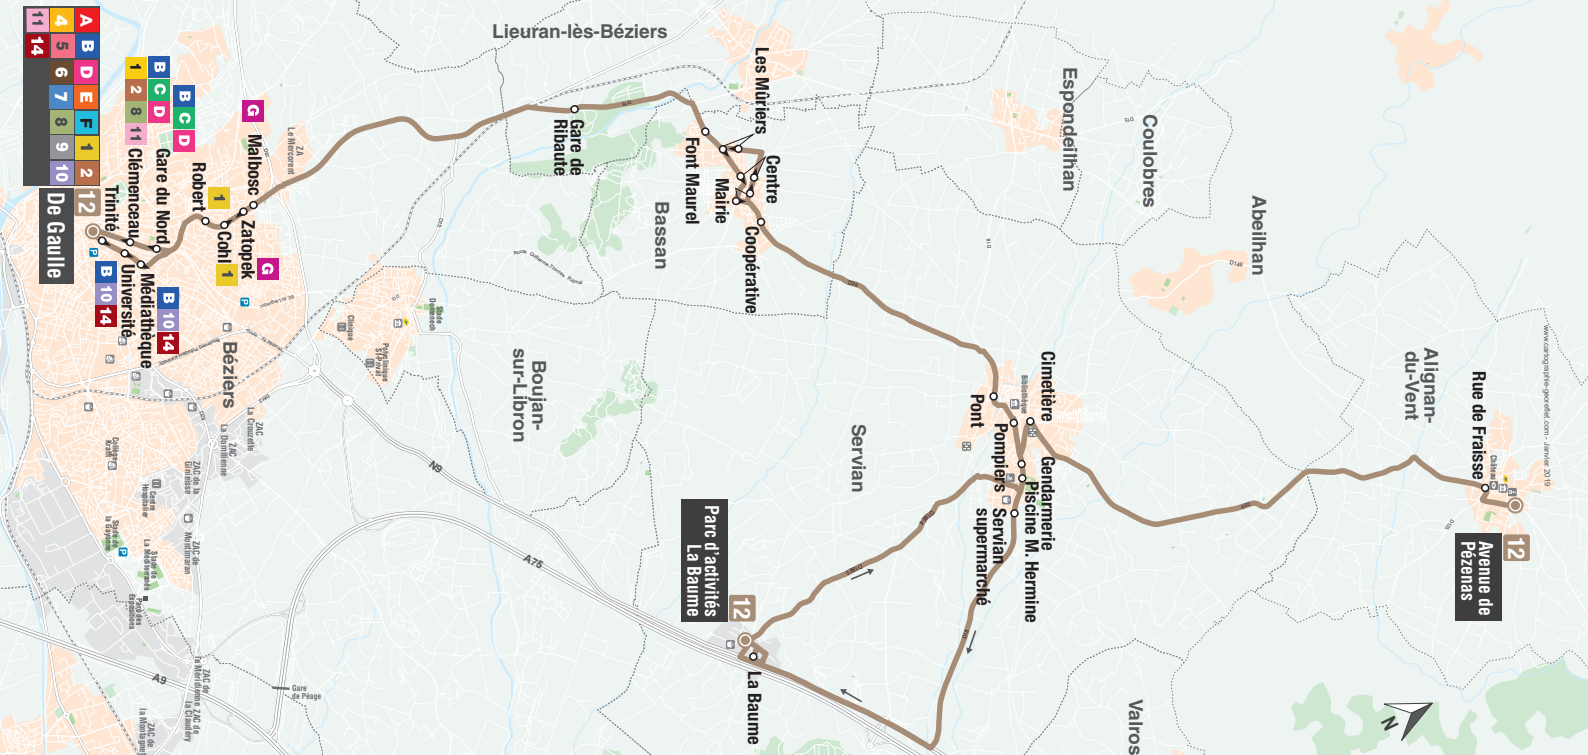

12 De Gaulle → Parc d'activités La Baume

Du lundi au vendredi- Hors jours fériés (ensemble des arrêts)

BEZIERS	De Gaulle	7:28	7:55	8:55	10:25	11:45	12:18	13:43	14:35	15:57	16:40	17:43	18:20	19:30
	Trinité	7:30	7:57	8:57	10:27	11:47	12:20	13:45	14:37	15:58	16:42	17:45	18:22	19:32
	Médiathèque - 14 juillet	7:31	7:58	8:58	10:28	11:48	12:21	13:46	14:38	15:59	16:43	17:46	18:23	19:33
	Université	7:32	7:59	8:59	10:29	11:49	12:22	13:47	14:39	16:00	16:44	17:47	18:24	19:34
	Robert	7:34	8:01	9:01	10:31	11:51	12:24	13:49	14:41	16:02	16:46	17:49	18:26	19:36
	Cohl	7:34	8:01	9:01	10:31	11:51	12:24	13:49	14:41	16:03	16:46	17:49	18:26	19:36
	Malbosc	7:35	8:02	9:02	10:32	11:52	12:25	13:50	14:42	16:03	16:47	17:50	18:27	19:37
LIEURAN	Gare de Ribaute	7:42	8:09	9:09	10:39	11:59	12:32	13:57	14:49	16:11	16:54	17:57	18:34	19:44
BASSAN	Font Maurel	7:45	8:12	9:12	10:42	12:02	12:35	14:00	14:52	16:14	16:57	18:00	18:37	19:47
	Les Mûriers	7:45	8:12	9:12	10:42	12:02	12:35	14:00	14:52	16:14	16:57	18:00	18:37	19:47
	Centre de Bassan	7:47	8:14	9:14	10:44	12:04	12:37	14:02	14:54	16:15	16:59	18:02	18:39	19:49
	Coopérative de Bassan	7:49	8:16	9:16	10:46	12:06	12:39	14:04	14:56	16:16	17:01	18:04	18:41	19:51
	Route de Bassan	7:55	8:22	9:22	10:52	12:12	12:45	14:10	15:02	16:20	17:07	18:10	18:47	19:57
SERVIAN	Pont Servian	7:56	8:23	9:23	10:53	12:13	12:46	14:11	15:03	16:20	17:08	18:11	18:48	19:58
	Pompiers	7:58	8:23	9:25	10:55	12:13	12:46	14:13	15:05	16:21	17:08	18:11	18:48	19:58
	Gendarmerie	8:00	8:25	9:27	10:57	12:15	12:48	14:15	15:07	16:22	17:10	18:13	18:50	20:00
	Piscine M. Hermine 1	-	-	-	-	12:15	12:48	-	-	16:22	-	18:13	18:50	-
	Pompiers	-	-	-	-	-	-	-	-	16:24	-	-	-	-
	Coopérative de Bassan	-	-	-	-	-	-	-	-	16:31	-	-	-	-
BASSAN	Centre de Bassan	-	-	-	-	-	-	-	-	16:33	-	-	-	-
	Cimetière Servian	-	-	-	-	12:17	12:50	-	-	-	-	18:15	18:52	-
ALIGNAN-DU-VENT	Rue de Fraisse	-	-	-	-	12:29	13:02	-	-	-	-	18:27	19:04	-
	Av.Pézenas	-	-	-	-	12:30	13:03	-	-	-	-	18:28	19:05	-
SERVIAN	Supermarché de Servian	-	8:26	-	-	-	-	-	-	-	17:11	-	-	20:01
	La Baume	-	8:35	-	-	-	-	-	-	-	17:20	-	-	20:10
	Parc d'Activité La Baume	-	8:36	-	-	-	-	-	-	-	17:21	-	-	20:11

Samedi