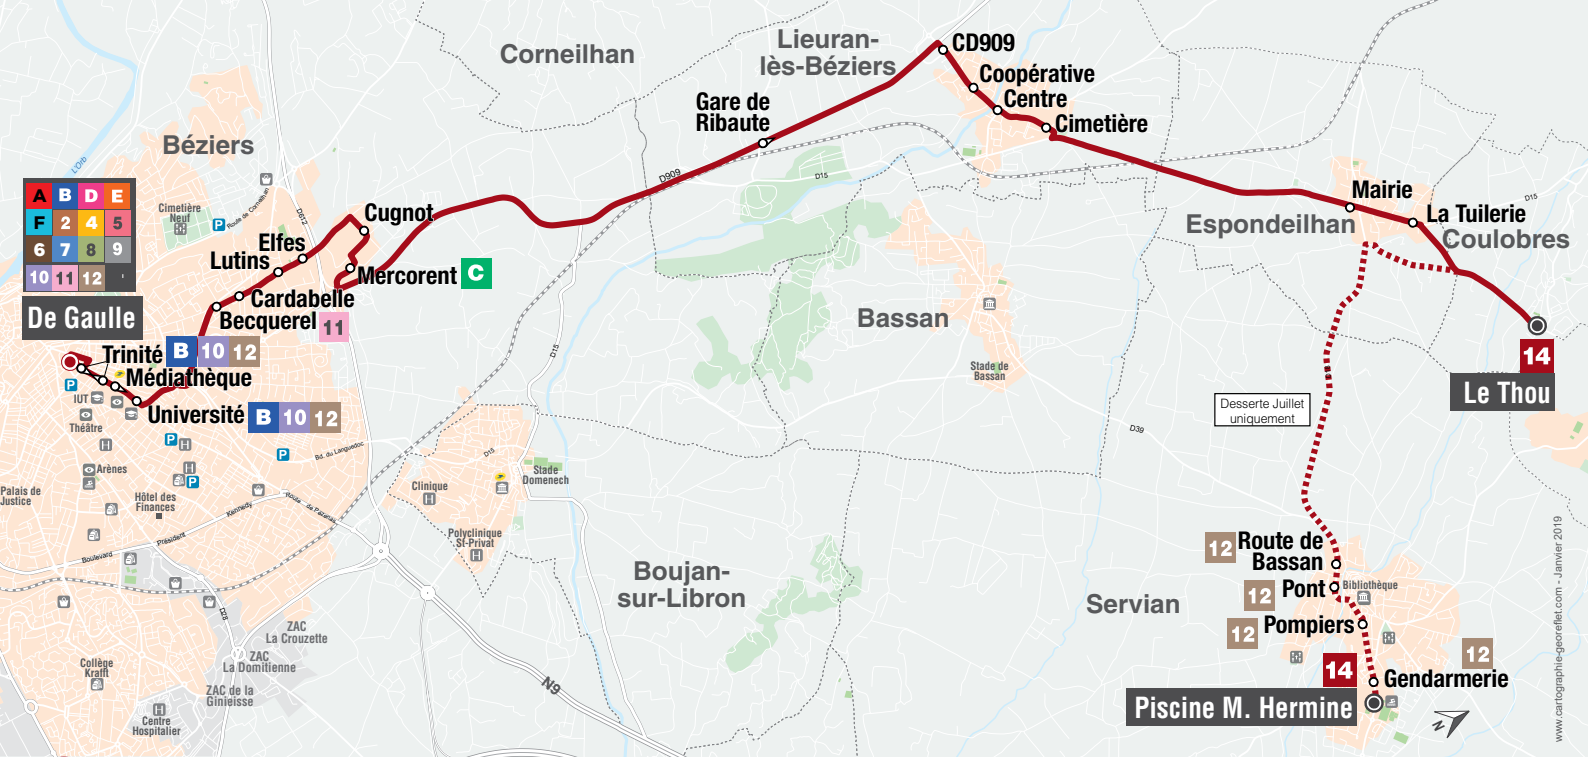

beeMob
L'agglo vous transporte

www.beemob.fr

14 ET LIGNES 646 ET 647 De Gaulle → Gabian

Horaires valables à partir du 4 septembre 2023

Du lundi au vendredi - Du lundi au samedi

	LV 14	LV 14	LS 646	LV 14	LV 14	LS 646	LS 647	LS 646	LV 14	LS 646	LV 14	LV 14	LS 646	LS 647	LS 646	LV 14	LS 647(1)	LS 646	LV 14		
BÉZIERS							12:10 ^[2]										17:10 ^[3]		18:10 ^[3]		
	Dr Mourrut 2	-	-	-	-	-	-	-	-	-	-	-	-	-	-	-	-	-	-	-	
	Avenue Jean Moulin	07:07	07:36	07:40	08:50	10:05	11:20 ^[1]	12:15	12:20	14:05	13:40	15:30	16:35	16:20	17:15	17:20	17:47	18:15	18:20	19:20	
	Médiathèque - 14 juillet	07:09	07:38	-	08:52	10:07	-	-	-	14:07	-	15:32	16:37	-	-	-	17:49	-	-	19:22	
	Noël Sylvestre	-	-	07:45	-	-	11:25	12:20	12:25	-	13:45	-	-	16:25	17:20	17:25	-	18:20	18:25	-	
	Elfes	07:17	07:46	-	09:00	10:15	-	-	-	14:15	-	15:40	16:45	-	-	-	17:57	-	-	19:30	
	Mercorent	07:21	07:50	-	09:04	10:19	-	-	-	14:19	-	15:44	16:49	-	-	-	18:01	-	-	19:34	
	Gare de Ribaute	-	07:54	-	09:08	10:23	-	-	-	14:23	-	15:48	16:53	-	-	-	18:05	-	-	19:38	
LIEURAN LES BZS							12:29								17:29			18:29			
	Stade	-	-	-	-	-	-	-	-	-	-	-	-	-	-	-	-	-	-	-	
	CD 909	-	07:56	07:55	09:10	10:25	11:35	-	12:35	14:25	13:55	15:50	16:55	16:35	-	17:29	17:35	18:07	-	18:35	19:40
	Coopérative	-	07:57	07:56	09:11	10:26	11:36	-	12:36	14:26	13:56	15:51	16:56	16:36	-	17:36	18:08	-	-	18:36	19:41
ESPONDEILHAN																					
	Mairie	-	08:02	08:00	09:16	10:31	11:40	12:33	12:40	14:31	14:00	15:56	17:01	16:40	17:33	17:40	18:13	18:33	18:40 ^[3]	19:46	
	La Gare	-	-	08:01	-	-	11:41	-	12:41	-	14:01	-	16:41	-	17:41	-	-	-	-	18:41	
	La Tuilerie	-	08:04	-	09:18	10:33	-	12:34	-	14:33	-	15:58	17:03	-	17:34	-	18:15	18:34	-	19:48	
COULOBRES																					
	Le Thou / Centre	-	08:07	-	09:21	10:36	-	12:38	-	14:36	-	16:01	17:06	-	17:38	-	18:18	18:38	-	19:51	
PUISSALICON																					
	Promenade	-	-	08:06	-	-	11:46	-	12:46	-	14:06	-	16:46	-	17:46	-	-	-	-	18:46	
MAGALAS																					
	Mairie	-	-	08:10	-	-	11:50	-	12:50 ^[2]	-	14:10	-	16:50	-	17:50	-	-	-	-	18:50	
FOUZILHON																					
	Avenue du Pont	-	-	-	-	-	-	-	12:55	-	-	-	-	-	-	-	-	-	-	18:55	
ABEILHAN																					
	Frédéric Mistral	-	-	-	-	-	-	12:43	-	-	-	-	-	-	17:43	-	-	-	-	18:43	
	Avenue Molière	-	-	-	-	-	-	12:44	-	-	-	-	-	-	17:44	-	-	-	-	18:44	
POUZOLLES																					
	Avenue Carnot	-	-	-	-	-	-	12:48	-	-	-	-	-	-	17:48	-	-	-	-	18:48	
MARGON																					
	Mairie	-	-	-	-	-	-	12:51	-	-	-	-	-	-	17:51	-	-	-	-	18:51	
ROUJAN																					
	Mairie	-	-	-	-	-	-	12:58	-	-	-	-	-	-	17:58	-	-	-	-	18:58	
GABIAN																					
	Centre	-	-	-	-	-	-	13:08	-	-	-	-	-	-	18:08	-	-	-	-	19:08	