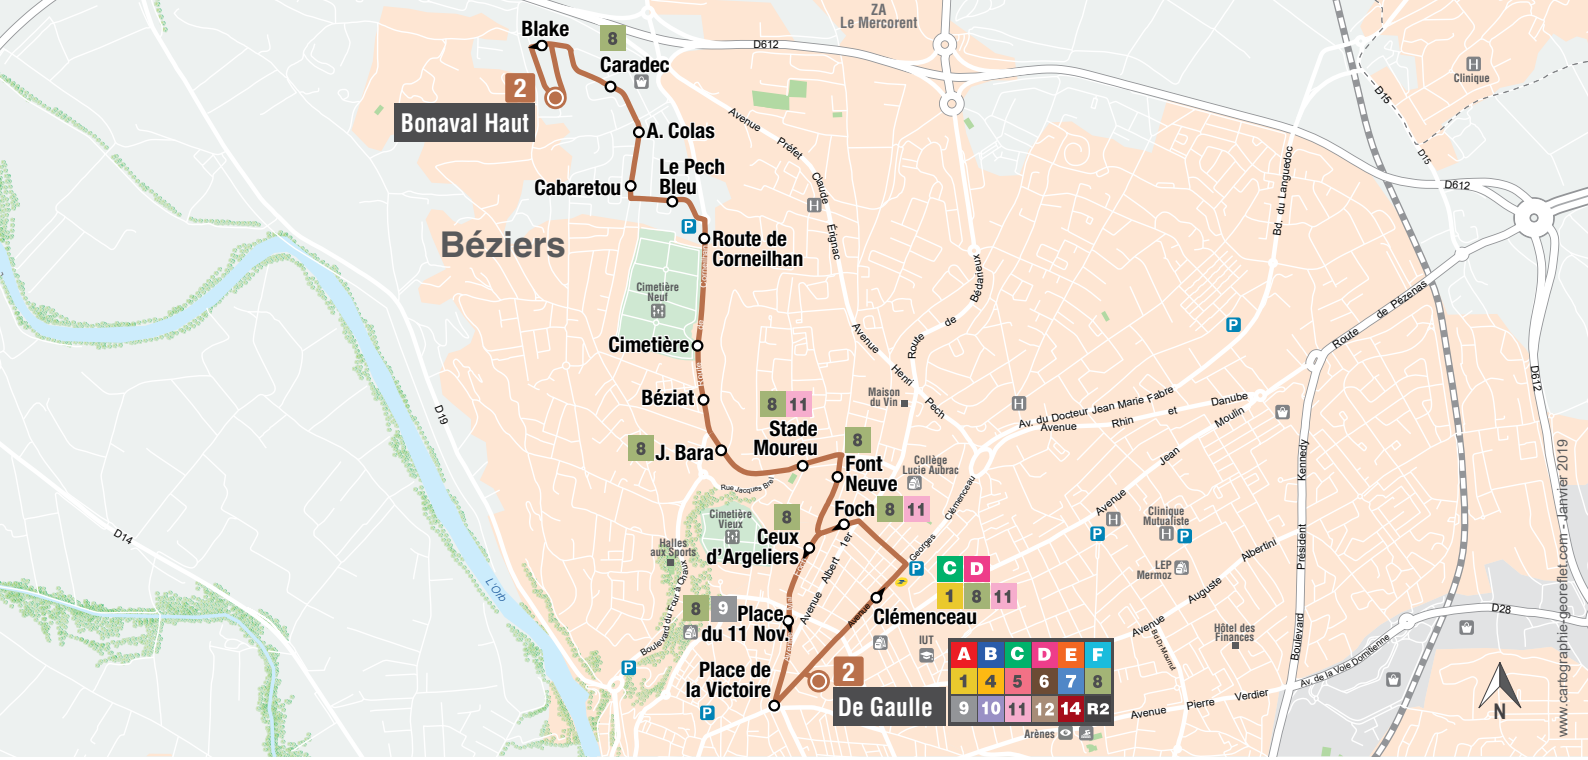

**beeMob**  
L'agglo vous transporte

Ne pas jeter sur la voie publique - Cartographie - Géoriel - Rédaction - Studio Asensu

[www.beemob.fr](http://www.beemob.fr)

**beeMob**  
L'agglo vous transporte

## 2 De Gaulle → Bonaval Haut

### Du lundi au vendredi

De Gaulle	06:45	07:01	07:50	08:22	09:15	09:47	10:34	11:08	11:46	12:20	13:16	13:49	14:27	15:08	15:42	16:25	17:15	17:54	18:30	19:05	19:30	20:07
Clemenceau	06:46	07:02	07:51	08:23	09:16	09:48	10:35	11:09	11:47	12:21	13:17	13:50	14:28	15:09	15:43	16:26	17:16	17:55	18:31	19:06	19:31	20:08
Font Neuve	06:49	07:05	07:54	08:26	09:19	09:51	10:38	11:12	11:50	12:24	13:20	13:53	14:31	15:12	15:46	16:29	17:19	17:58	18:34	19:09	19:34	20:11
Stade Moureu	06:50	07:06	07:55	08:27	09:20	09:52	10:39	11:13	11:51	12:25	13:21	13:54	14:32	15:13	15:47	16:30	17:20	17:59	18:35	19:10	19:35	20:12
J.Barra	06:51	07:07	07:56	08:28	09:21	09:53	10:40	11:14	11:52	12:26	13:22	13:55	14:33	15:14	15:48	16:31	17:21	18:00	18:36	19:11	19:36	20:13
Cimetière Neuf	06:53	07:09	07:58	08:30	09:23	09:55	10:42	11:16	11:54	12:28	13:24	13:57	14:35	15:16	15:50	16:33	17:23	18:02	18:38	19:13	19:38	20:15
Alain Colas	06:57	07:13	08:02	08:34	09:27	09:59	10:46	11:20	11:58	12:32	13:28	14:01	14:39	15:20	15:54	16:37	17:27	18:06	18:42	19:17	19:42	20:19
Bonaval Haut	07:00	07:16	08:05	08:37	09:30	10:02	10:49	11:23	12:01	12:35	13:31	14:04	14:42	15:23	15:57	16:40	17:30	18:09	18:45	19:20	19:45	20:22