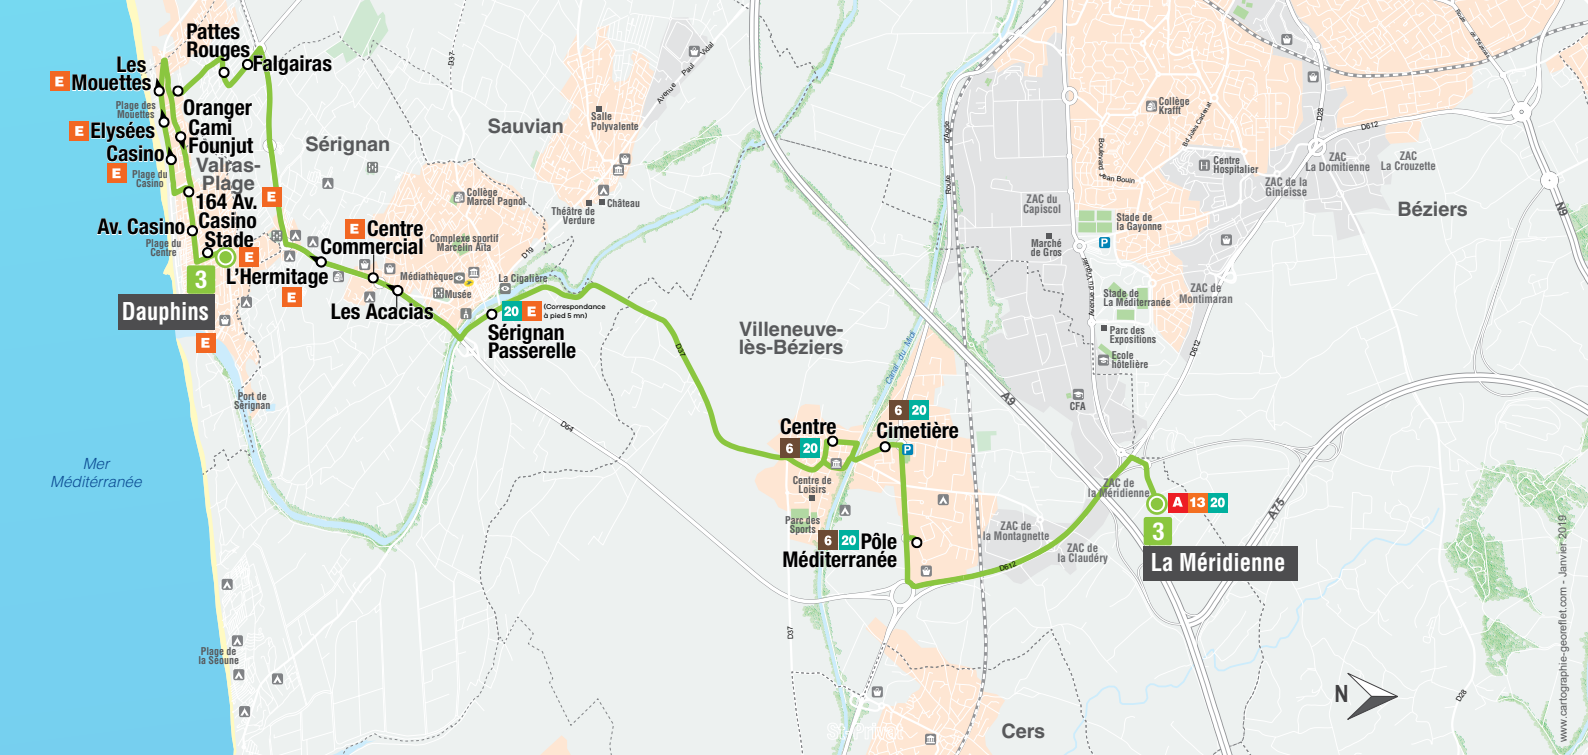

0 800 81 81 81  Service & appel gratuits

Du lundi au vendredi de 8h00 à 12h00 et de 14h00 à 17h00.

FICHE HORAIRES
HIVER
À PARTIR DU
4 SEPTEMBRE
2023

La Méridienne
Sérignan
Valras-Plage

 **beeMob**
L'agglo vous transporte

Ne pas jeter sur la voie publique - Cartographie - Géoriel - Rédaction : Studio Asensio

beeMob
L'agglo vous transporte

www.beemob.fr

3 La Méridienne → Dauphins

Du lundi au samedi - Hors jours fériés

Villeneuve-les-Béziers	La Méridienne	07:00	09:00	11:00	13:00	15:00	17:00	19:00
	Pôle Méditerranée	07:04	09:04	11:04	13:04	15:04	17:04	19:04
	Centre de Villeneuve	07:08	09:08	11:08	13:08	15:08	17:08	19:08
	Passerelle Sérignan	07:13	09:13	11:13	13:13	15:13	17:13	19:13
Sérignan	Centre Commercial	07:16	09:16	11:16	13:16	15:16	17:16	19:16
	Falgaïras	07:20	09:20	11:20	13:20	15:20	17:20	19:20
Valras-Plage	Cami Founjut	07:25	09:25	11:25	13:25	15:25	17:25	19:25
	Avenue du Casino	07:28	09:28	11:28	13:28	15:28	17:28	19:28
	Stade Valras	07:29	09:29	11:29	13:29	15:29	17:29	19:29
	Dauphins	07:30	09:30	11:30	13:30	15:30	17:30	19:30

Les horaires sont donnés pour des conditions normales de circulation, en cas de retard, merci de votre compréhension. Aucun service le 1^{er} mai.

3 Dauphins → La Méridienne

Du lundi au samedi - Hors jours fériés

Valras-Plage	Dauphins	07:35	09:35	11:35	13:35	15:35	17:35	19:35
	Stade Valras	07:36	09:36	11:36	13:36	15:36	17:36	19:36
	Avenue du Casino	07:37	09:37	11:37	13:37	15:37	17:37	19:37
	Elysées	07:41	09:41	11:41	13:41	15:41	17:41	19:41
Sérignan	Falgaïras	07:49	09:49	11:49	13:49	15:49	17:49	19:49
	Centre Commercial	07:53	09:53	11:53	13:53	15:53	17:53	19:53
	Passerelle Sérignan	07:55	09:55	11:55	13:55	15:55	17:55	19:55
	Centre de Villeneuve	08:01	10:01	12:01	14:01	16:01	18:01	20:01
Villeneuve-les-Béziers	Pôle Méditerranée	08:05	10:05	12:05	14:05	16:05	18:05	20:05
	La Méridienne	08:09	10:09	12:09	14:09	16:09	18:09	20:09