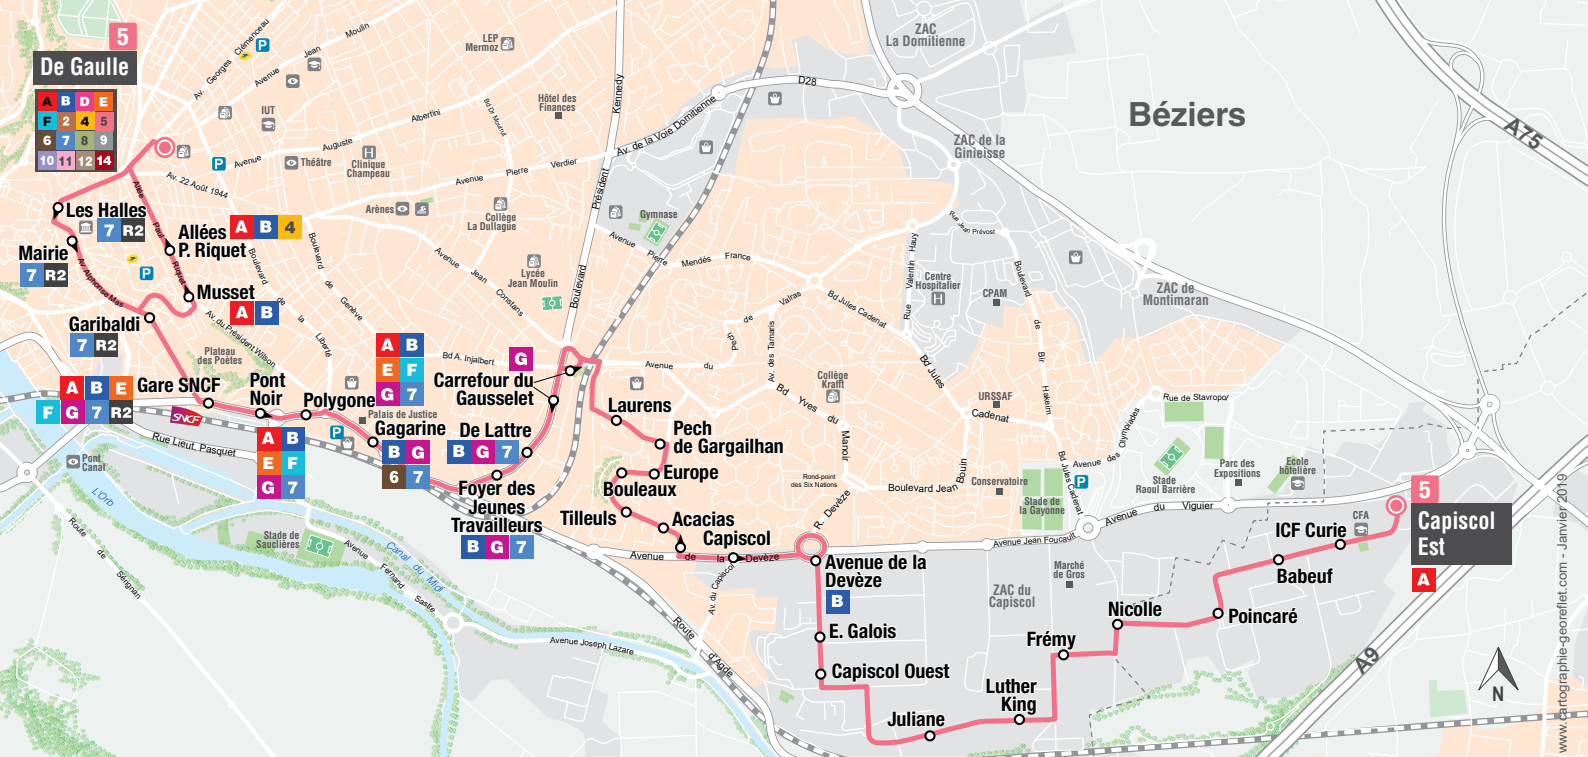

5

De Gaulle Capiscol Est

beeMob
L'agglo vous transporte

5 De Gaulle → Capiscol Est

Du lundi au vendredi - Hors jours fériés

De Gaulle	06:25	07:00	07:35	07:50	08:15	08:50	09:30	10:45	11:30	12:00	12:41	13:15	14:00	14:30	15:05	15:47	16:20	17:05	17:30	18:17	18:45	19:27	19:52
Mairie	06:30	07:05	07:40	07:55	08:20	08:55	09:35	10:50	11:35	12:05	12:46	13:20	14:05	14:35	15:10	15:52	16:25	17:10	17:35	18:22	18:50	19:32	19:57
Gare SNCF Haut	06:34	07:09	07:44	07:59	08:24	08:59	09:39	10:54	11:39	12:09	12:50	13:24	14:09	14:39	15:14	15:56	16:29	17:14	17:39	18:26	18:54	19:36	20:01
Polygone	06:36	07:11	07:46	08:01	08:26	09:01	09:41	10:56	11:41	12:11	12:52	13:26	14:11	14:41	15:16	15:58	16:31	17:16	17:41	18:28	18:56	19:38	20:03
Foyer Jeunes Travailleurs	06:39	07:14	07:49	08:04	08:29	09:04	09:44	10:59	11:44	12:14	12:55	13:29	14:14	14:44	15:19	16:01	16:34	17:19	17:44	18:31	18:59	19:41	20:06
Carrefour du Gausselet	06:40	07:15	07:50	08:05	08:30	09:05	09:45	11:00	11:45	12:15	12:56	13:30	14:15	14:45	15:20	16:02	16:35	17:20	17:45	18:32	19:00	19:42	20:07
Av. de la Devèze	06:46	07:21	07:56	08:11	08:36	09:11	09:51	11:06	11:51	12:21	13:02	13:36	14:21	14:51	15:26	16:08	16:41	17:26	17:51	18:38	19:06	19:48	20:13
Capiscol Ouest	06:47	07:22	07:57	08:12	08:37	09:12	09:52	11:07	11:52	12:22	13:03	13:37	14:22	14:52	15:27	16:09	16:42	17:27	17:52	18:39	19:07	19:49	20:14
Purple Campus	06:53	07:28	08:03	08:18	08:43	09:18	09:58	11:13	11:58	12:28	13:09	13:43	14:28	14:58	15:33	16:15	16:48	17:33	17:58	18:45	19:13	19:55	20:20
Capiscol Est	06:54	07:29	08:04	08:19	08:44	09:19	09:59	11:14	11:59	12:29	13:10	13:44	14:29	14:59	15:34	16:16	16:49	17:34	17:59	18:46	19:14	19:56	20:21