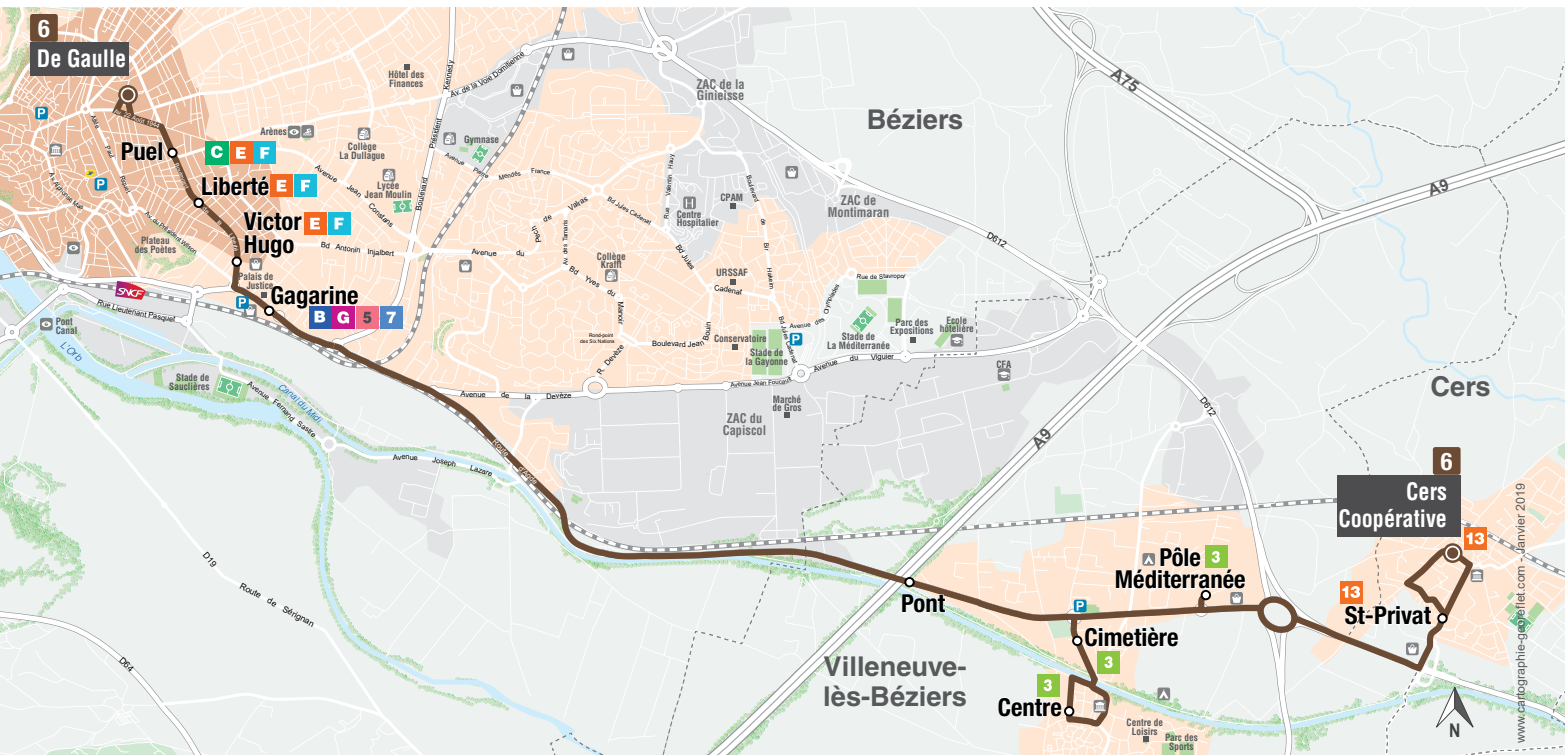

LIGNE 651

FICHE  
HORAIRES  
HIVER

À PARTIR DU  
4 SEPTEMBRE  
2023

De Gaulle  
Avenue du 22 Août  
Cers

**beeMob**  
L'agglo vous transporte

**beeMob**  
L'agglo vous transporte

[www.beemob.fr](http://www.beemob.fr)