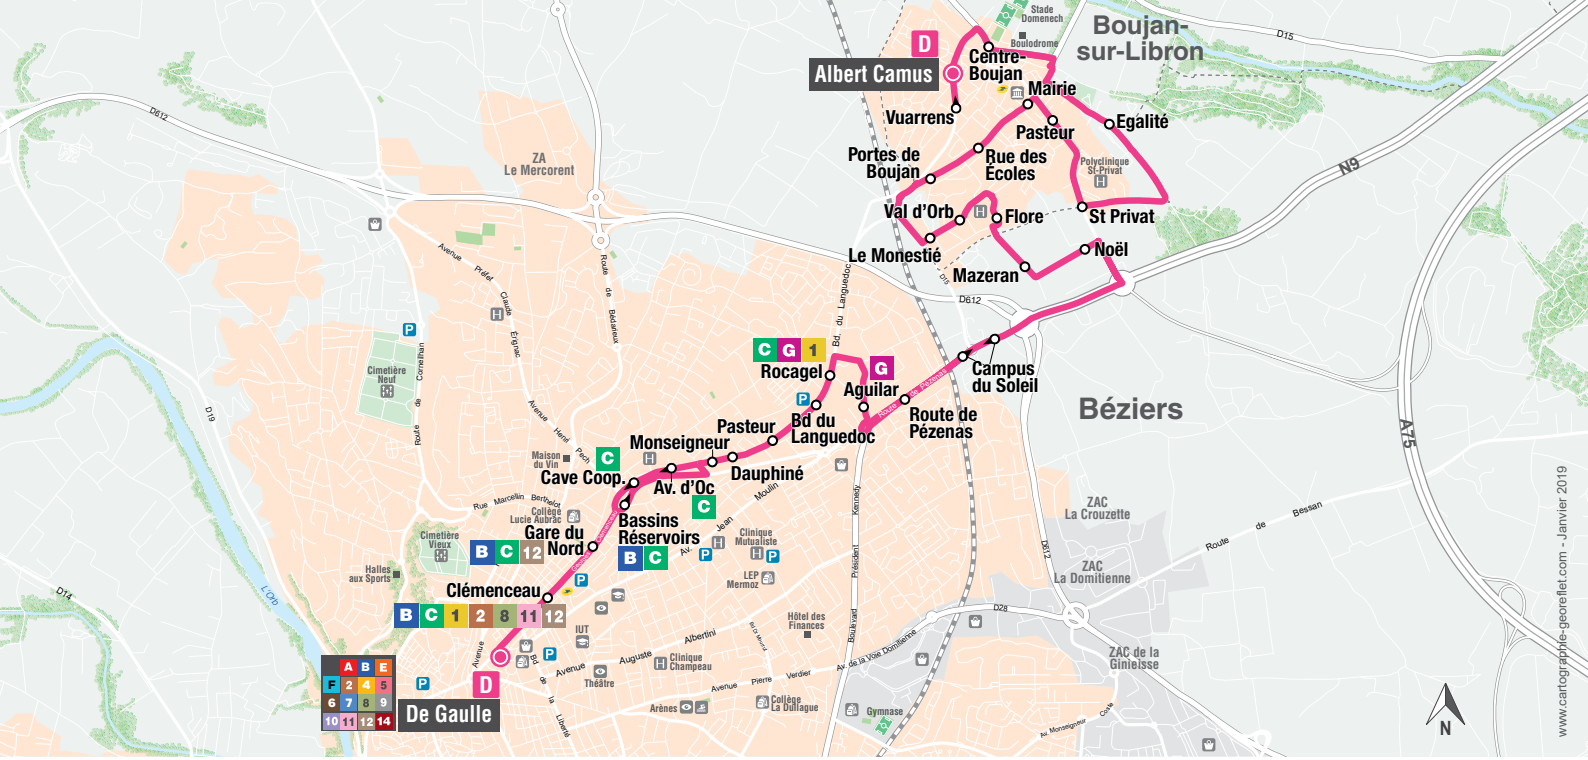

D De Gaulle → Albert Camus Boujan

Du lundi au vendredi

De Gaulle	06:11	06:31	07:11	07:36	08:11	08:41	09:11	09:41	10:11	10:41	11:11	11:41	12:11	12:41	13:11	13:41	14:11	14:41	15:11	15:41	16:11	16:41	17:11	17:41	18:11	18:41	19:11	19:41
Clémenceau	06:13	06:33	07:13	07:38	08:13	08:43	09:13	09:43	10:13	10:43	11:13	11:43	12:13	12:43	13:13	13:43	14:13	14:43	15:13	15:43	16:13	16:43	17:13	17:43	18:13	18:43	19:13	19:43
Gare du Nord	06:15	06:35	07:15	07:40	08:15	08:45	09:15	09:45	10:15	10:45	11:15	11:45	12:15	12:45	13:15	13:45	14:15	14:45	15:15	15:45	16:15	16:45	17:15	17:45	18:15	18:45	19:15	19:45
Bassins Réservoirs	06:17	06:37	07:17	07:42	08:17	08:47	09:17	09:47	10:17	10:47	11:17	11:47	12:17	12:47	13:17	13:47	14:17	14:47	15:17	15:47	16:17	16:47	17:17	17:47	18:17	18:47	19:17	19:47
Pasteur	06:20	06:40	07:20	07:45	08:20	08:50	09:20	09:50	10:20	10:50	11:20	11:50	12:20	12:50	13:20	13:50	14:20	14:50	15:20	15:50	16:20	16:50	17:20	17:50	18:20	18:50	19:20	19:50
Rocagel	06:21	06:41	07:21	07:46	08:21	08:51	09:21	09:51	10:21	10:51	11:21	11:51	12:21	12:51	13:21	13:51	14:21	14:51	15:21	15:51	16:21	16:51	17:21	17:51	18:21	18:51	19:21	19:51
Mazeran	06:30	06:50	07:30	07:55	08:30	09:00	09:30	10:00	10:30	11:00	11:30	12:00	12:30	13:00	13:30	14:00	14:30	15:00	15:30	16:00	16:30	17:00	17:30	18:00	18:30	19:00	19:30	20:00
Le Monestié	06:33	06:53	07:33	07:58	08:33	09:03	09:33	10:03	10:33	11:03	11:33	12:03	12:33	13:03	13:33	14:03	14:33	15:03	15:33	16:03	16:33	17:03	17:33	18:03	18:33	19:03	19:33	20:03
Portes de Boujan	06:34	06:54	07:34	07:59	08:34	09:04	09:34	10:04	10:34	11:04	11:34	12:04	12:34	13:04	13:34	14:04	14:34	15:04	15:34	16:04	16:34	17:04	17:34	18:04	18:34	19:04	19:34	20:04
Rue des Écoles	06:35	06:55	07:35	08:00	08:35	09:05	09:35	10:05	10:35	11:05	11:35	12:05	12:35	13:05	13:35	14:05	14:35	15:05	15:35	16:05	16:35	17:05	17:35	18:05	18:35	19:05	19:35	20:05
Saint Privat	06:38	06:58	07:38	08:03	08:38	09:08	09:38	10:08	10:38	11:08	11:38	12:08	12:38	13:08	13:38	14:08	14:38	15:08	15:38	16:08	16:38	17:08	17:38	18:08	18:38	19:08	19:38	20:08
A. Camus Boujan	06:45	07:05	07:45	08:10	08:45	09:15	09:45	10:15	10:45	11:15	11:45	12:15	12:45	13:15	13:45	14:15	14:45	15:15	15:45	16:15	16:45	17:15	17:45	18:15	18:45	19:15	19:45	20:15

Samedi