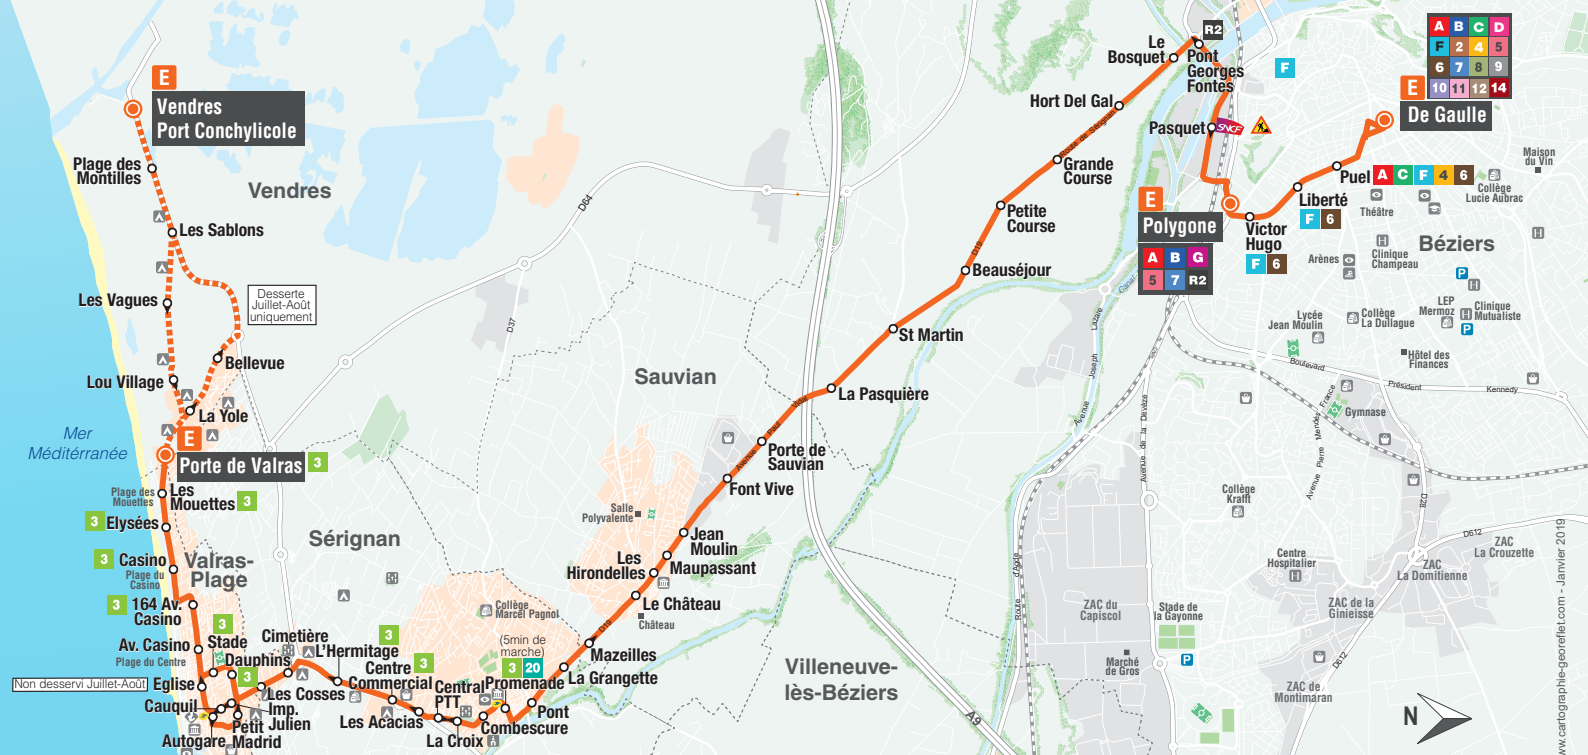

0 800 81 81 81 → Service & appel gratuits

Du lundi au vendredi de 8h00 à 12h00 et de 14h00 à 17h00.

FICHE HORAIRES
HIVER

À PARTIR DU
8 JANVIER 2024

De Gaulle
Porte de Valras

beeMob
L'agglo vous transporte

Ne pas jeter sur la voie publique - Cartographie - Géoriel - Rédaction - Studio Asensio

www.beemob.fr

beeMob
L'agglo vous transporte

E De Gaulle → Porte de Valras

Du lundi au samedi

De Gaulle	06:00	06:30	07:00		10:00	10:30	11:00	11:30	12:00	12:30	13:00	13:30	14:00	14:30		19:00	19:30
Polygone	06:07	06:37	07:07	Passage toutes les 30 minutes	10:07	10:37	11:07	11:37	12:07	12:37	13:07	13:37	14:07	14:37	Passage toutes les 30 minutes	19:07	19:37
Le Château	06:23	06:53	07:23		10:23	10:53	11:23	11:53	12:23	12:53	13:23	13:53	14:23	14:53		19:23	19:53
Promenade	06:27	06:57	07:27		10:27	10:57	11:27	11:57	12:27	12:57	13:27	13:57	14:27	14:57		19:27	19:57
Centre Commercial	06:31	07:01	07:31		10:31	11:01	11:31	12:01	12:31	13:01	13:31	14:01	14:31	15:01		19:31	20:01
Cauquill	06:38	07:08	07:38		10:38	11:08	11:38	12:08	12:38	13:08	13:38	14:08	14:38	15:08		19:38	20:08
Casino	06:45	07:15	07:45		10:45	11:15	11:45	12:15	12:45	13:15	13:45	14:15	14:45	15:15		19:45	20:15
Porte de Valras	06:48	07:18	07:48		10:48	11:18	11:48	12:18	12:48	13:18	13:48	14:18	14:48	15:18		19:48	20:18