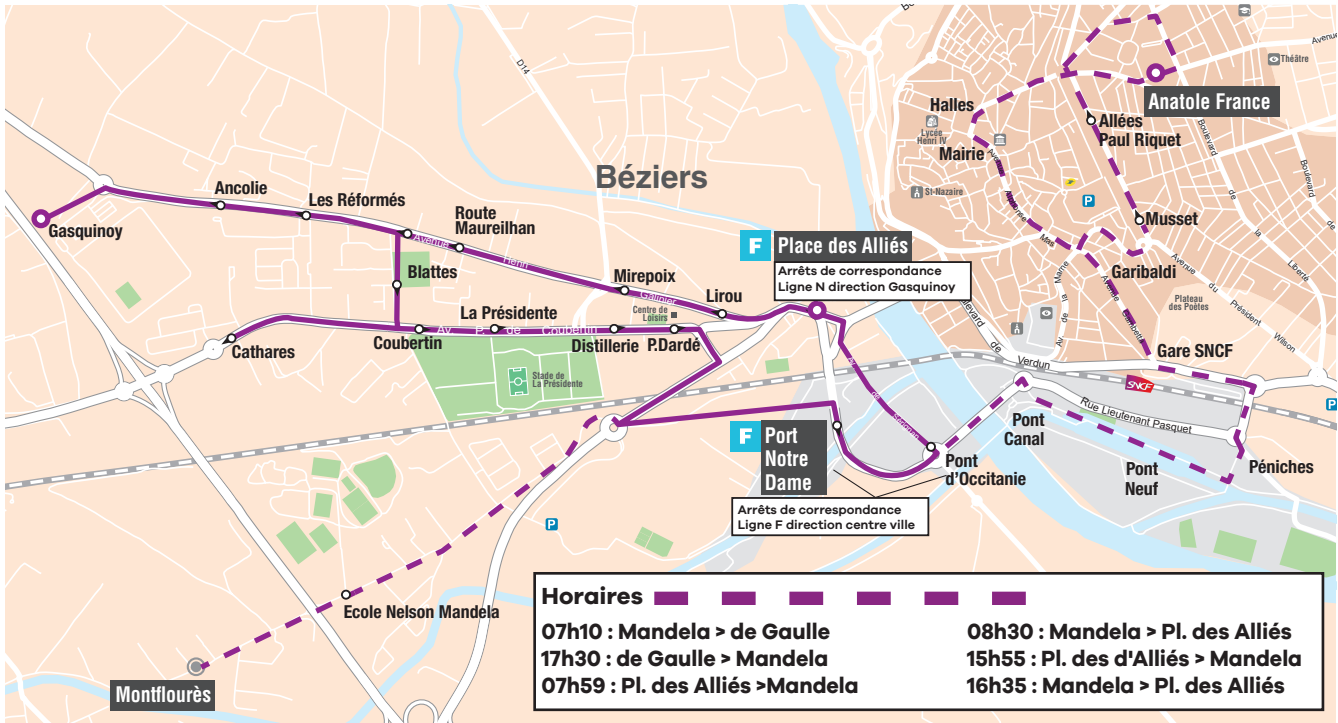

À PARTIR DU
26 FEVRIER 2024

NAVETTE
OUEST
TRAVAUX

Port Notre Dame
Port Notre Dame

beeMob
L'agglo vous transporte

www.beeMob.fr

beeMob
L'agglo vous transporte

N Port Notre Dame → Port Notre Dame

Du lundi au vendredi - Hors jours fériés

Port Notre Dame	07:45	08:05	08:25	08:45	09:05	09:25	09:45	10:05	10:25	11:05	11:25	11:45	12:08	12:28	12:45	13:05	13:25	14:05	13:45	14:05	14:25	14:45
Pont Georges Fontès	07:47	08:07	08:27	08:47	09:07	09:27	09:47	10:07	10:27	11:07	11:27	11:47	12:10	12:30	12:47	13:07	13:27	14:07	13:47	14:07	14:27	14:47
Place des Alliés	07:50	08:10	08:30	08:50	09:10	09:30	09:50	10:10	10:30	11:10	11:30	11:50	12:13	12:33	12:50	13:10	13:30	14:10	13:50	14:10	14:30	14:50
Lirou	07:52	08:12	08:32	08:52	09:12	09:32	09:52	10:12	10:32	11:12	11:32	11:52	12:15	12:35	12:52	13:12	13:32	14:12	13:52	14:12	14:32	14:52
Mirepoix	07:53	08:13	08:33	08:53	09:13	09:33	09:53	10:13	10:33	11:13	11:33	11:53	12:16	12:36	12:53	13:13	13:33	14:13	13:53	14:13	14:33	14:53
Route de Maureilhan	07:54	08:14	08:34	08:54	09:14	09:34	09:54	10:14	10:34	11:14	11:34	11:54	12:17	12:37	12:54	13:14	13:34	14:14	13:54	14:14	14:34	14:54
Blattes	07:55	08:15	08:35	08:55	09:15	09:35	09:55	10:15	10:35	11:15	11:35	11:55	12:18	12:38	12:55	13:15	13:35	14:15	13:55	14:15	14:35	14:55
Les Réformés	07:56	08:16	08:36	08:56	09:16	09:36	09:56	10:16	10:36	11:16	11:36	11:56	12:19	12:39	12:56	13:16	13:36	14:16	13:56	14:16	14:36	14:56
Ancolie	07:58	08:18	08:38	08:58	09:18	09:38	09:58	10:18	10:38	11:18	11:38	11:58	12:21	12:41	12:58	13:18	13:38	14:18	13:58	14:18	14:38	14:58
Gasquinoy	08:00	08:20	08:40	09:00	09:20	09:40	10:00	10:20	10:40	11:20	11:40	12:00	12:23	12:43	13:00	13:20	13:40	14:20	14:00	14:20	14:40	15:00